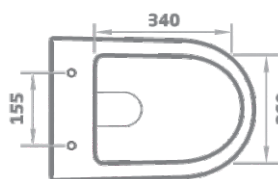

Rimless funkcija

Laka i brza montaža

Dimenzija konzolne šolje je **54x36x41cm**

*Euro
Standard*

Podna - konzolna šolja OVAL

Artikal: **PODNA - KONZOLNA ŠOLJA OVAL - 55cm - komplet**

Šifra artikla: **8254010F**

Barkod: **8254010900009**

Konzolna šolja izrađena je od keramike

Uz podnu konzolnu šolju dolazi i pripadajuća daska za WC šolju

Rimless funkcija

Laka i brza montaža

Dimenzija konzolne šolje je **55x36x41cm**