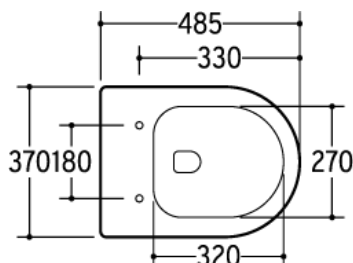

Artikal: KONZOLNA ŠOLJA 49cm
RIMLESS SA DASKOM SVETLO SIVA
Šifra artikla: **82SS1043**
Barkod: **8266104300008**
Izrađena od keramike
Rimless funkcija
Laka i brza montaža
Dimenzija
konzolne šolje je **48,5x37x36cm**

Artikal: KONZOLNA ŠOLJA 49cm
RIMLESS SA DASKOM MAT SIVA
Šifra artikla: **82MS1043**
Barkod: **8245104300003**
Izrađena od keramike
Rimless funkcija
Laka i brza montaža
Dimenzija
konzolne šolje je **48,5x37x36cm**