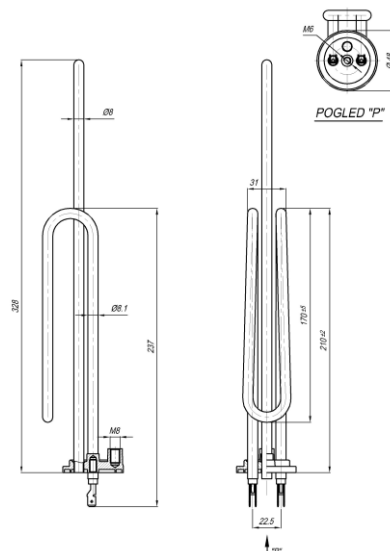

GREJAČ ZA BOJLERE METALAC (inox i emajl za kapilarne termostate)

Artikal: GREJAČ ZA BOJLERE
METALAC (inox i emajl za kapilarne termostate)
Šifra artikla: 13EGB296
Barkod: 8606010460104