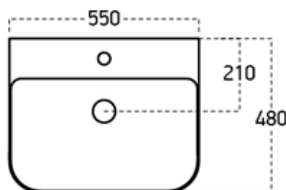

Boja: **BELA SJAJ**

Dimenzija lavaboa je **Ø43,5x11cm**

Artikal: **NADGRADNI LAVABO ALLECRA**

Šifra artikla:

BELI SJAJ 823054KL

CRNI MAT 823054BM

Barkod:

BELI SJAJ 8682368200074

CRNI MAT 8230549922101

Izrađen od keramike

Dimenzija lavaboa je **55,5x50x15cm**

*Opcija kačenje na zid

Artikal: **NADGRADNI LAVABO TOP COUNTER**
Šifra artikla: **823061KL**
Barkod: **8682368200104**
Izrađen od keramike
Boja: **BELA SJAJ**
Dimenzija lavaboa je **69,1x47x15cm**
*Opcija kačenje na zid