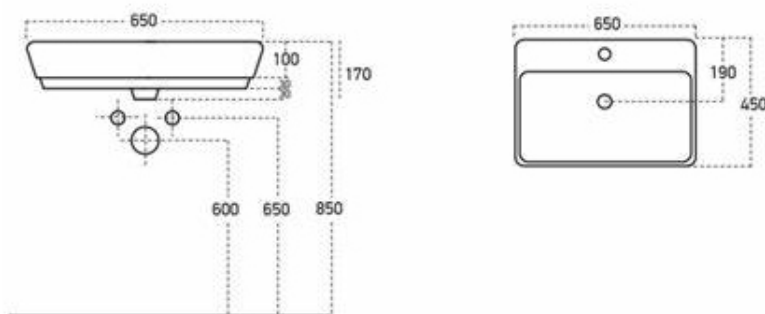

CRNI MAT 8230549922101

Izrađen od keramike

Dimenzija lavaboa je **55,5x50x15cm**

*Opcija kačenje na zid

Artikal: **NADGRADNI LAVABO TOP COUNTER**
Šifra artikla: **823061KL**
Barkod: **8682368200104**
Izrađen od keramike
Boja: **BELA SJAJ**
Dimenzija lavaboa je **69,1x47x15cm**
*Opcija kačenje na zid