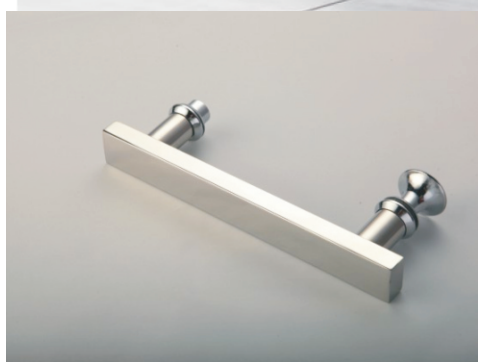

Tuš kabina KAYRA

TUŠ KABINE, PARAVANI I AKRILNE TUŠ KADE

Dimenzije kabina (cm)	Dimenzije(mm)			
	A	B	C	H
100x200	760-805	960-1000	480	2000
120x200	760-805	1160-1200	480	2000
130x200	760-805	1260-1300	480	2000
80x200	760-805			2000