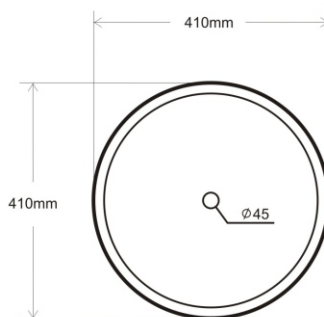

Izrađen od keramike

Dimenzija lavaboa je **Ø 41x14cm**

*Euro
Standard*

Pojedinačni lavabo **SLIM 10**

SANITARIJA

Artikal: **NADGRADNI LAVABO SLIM 10**

Šifra artikla: **82SB6286**

Barkod: **64550825600000**