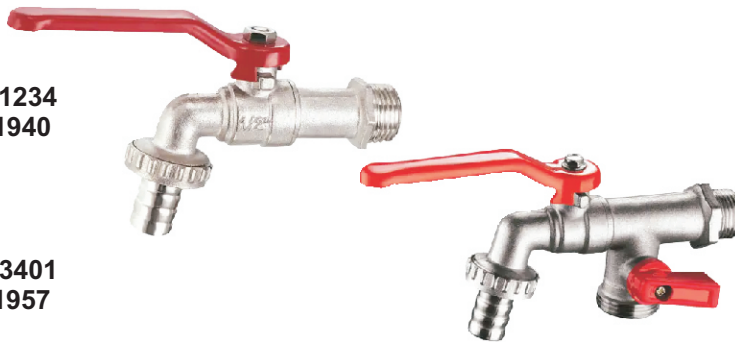

Kuglična slavina i dupla kuglična slavina

Artikal: **KUGLIČNA SLAVINA 1/2"x3/4"**
Šifra artikla: CF-21111234
Barkod: 8606012901940

Artikal: **KUGLIČNA SLAVINA 3/4"x1"**
Šifra artikla: CF-21113401
Barkod: 8606012901957

Artikal: **KUGLIČNA SLAVINA DUPLA 1/2"x3/4"x3/4"**
Šifra artikla: CF-DK123434
Barkod: 5612343400000

Artikal: **KUGLIČNA SLAVINA DUPLA 3/4"x3/4"x3/4"**
Šifra artikla: CF-DK341010
Barkod: 5634101010009

Baštenske stolice