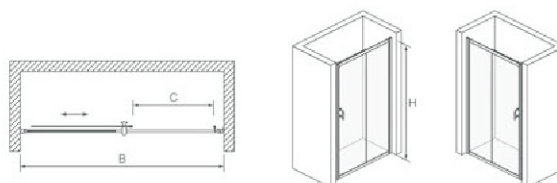

Tuš kabina KAYRA

TUŠ KABINE, PARAVANI I AKRILNE TUŠ KADE

Artikal: **TUŠ KABINA KAYRA**
 Debljina stakla: **6mm**
 Tip stakla: Kaljeno, providno
 Profil: Aluminijum, sjaj
 Kompenzacioni profil

Dimenzije kabina (cm)	Dimenzije(mm)			
	A	B	C	H
100x200	760-805	960-1000	480	2000
120x200	760-805	1160-1200	480	2000
130x200	760-805	1260-1300	480	2000
80x200	760-805			2000