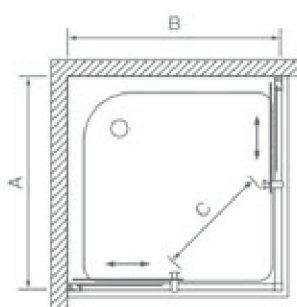

Dimenzije(mm)	A	B	C	D	H
R80x80	785-800	785-800	420	135	1900
R90x90	885-900	885-900	490	135	1900

Šifra proizvoda	Proizvoda	Barkodovi
845KK150	Tuš kabina 80x80x190 5mm	8453808080002
845KK151	Tuš kabina 90x90x190 5mm	8453908080001
846K8080	Tuš kabina 80x80x190 6mm	8453100880003
846K9090	Tuš kabina 90x90x190 6mm	8431101100009