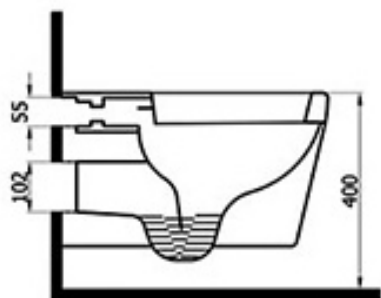

Artikal: **KONZOLNA ŠOLJA LIFE**
Šifra artikla: **5826**
Barkod: **825826000007**
Izrađena od keramike
Dostupna u beloj boji
Rimless funkcija
Laka i brza montaža
Dimenzija konzolne šolje je **52x36cm**