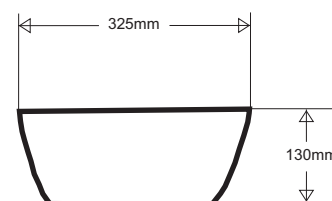

BELI SJAJ 6255825600001

BELI MAT 6255824600002

CRNI MAT 6255824700009

SIVI MAT 6255824500005

SVETLO SIVI MAT 625586600000

Izrađena od keramike

Dimenzija lavaboa je **46,5x32,5x13cm**

Artikal: **NADGRADNI LAVABO SLIM 2**