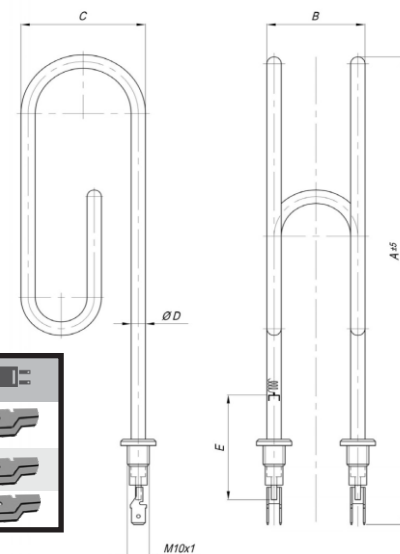

GREJAČ ZA BOJLER Ø8,1mm BAKARNI, NIKLOVANI I INOX

Artikal: GREJAČ ZA BOJLER
Ø8,1mm BAKARNI
Šifra artikla: 13EGB005
Barkod: 8606010402661

Artikal: GREJAČ ZA BOJLER
Ø8,1mm NIKLOVANI
Šifra artikla: 13EGB320
Barkod: 8606012902008

Artikal: GREJAČ ZA BOJLER
Ø8,1mm INOX
Šifra artikla: 13EGB200
Barkod: 8606012907676