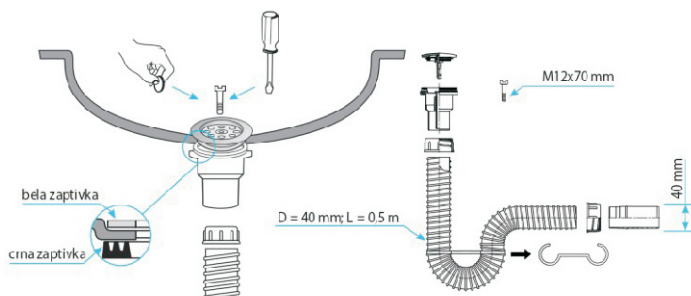

Artikal: **V&G FLEKSIBLNI SIFON ZA LAVABO**
Šifra artikla: **32S03000**
Barkod: **8605008341418**