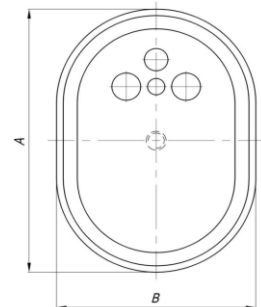

Artikal: FLANŠNA
KOMPLET SA GUMOM
ZA ARISTON (stari model)
Šifra artikla: 13GPE02K
Barkod: 8606012902831

Šifra	Materijal	A(mm)	B(mm)	C(mm)
13GPE02K	Fe/Zn	112	80	35