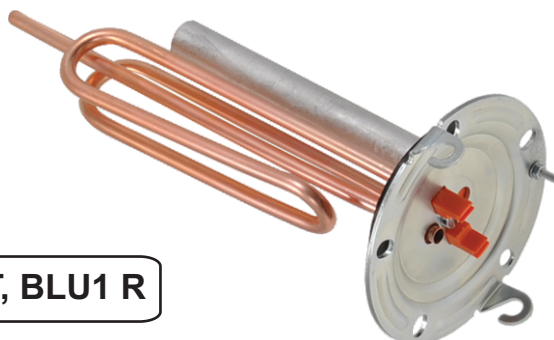

GREJAČ KOMLET ZA BOJLER ARISTON NOVI MODEL

Artikal: **GREJAČ KOMPLET ZA BOJLER ARISTON NOVI MODEL**

Šifra artikla: **13EGB461**

Barkod: **8606010466618**

SERIJA: PRO R, PRO1 R, SIMAT, BLU1 R

Šifra	(W)	(V)	Ø Grejača	Materijal	Ø Sonde	
13EGB463	2000	230	Ø8,1	Cu	Ø8	