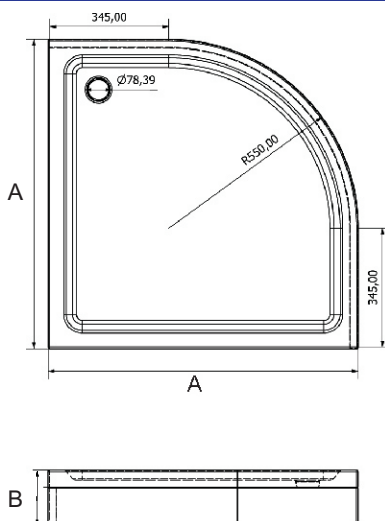

Polukružna AKRILNA tuš kada

Šifra artikla: **84M8000**
 Artikal: **POLUKRUŽNA AKRILNA TUŠ KADA 80x80x17cm**
 Barkod: **8488000808000**

Šifra artikla: **84M9000**
 Artikal: **POLUKRUŽNA AKRILNA TUŠ KADA 90x90x17cm**
 Barkod: **8499000909000**