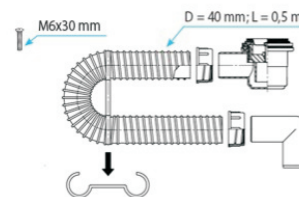

Fleksibilna WC veza

Artikal: **V&G FLEKSIBLNI SIFON VEZA ZA NM NOVI TIP L=0,5m SA ŠELUJUĆOM M.**

Šifra artikla: 32S03008

Barkod: 8605008341456

Artikal: **V&G FLEKSIBLNI SIFON VEZA ZA NM STARI TIP L=0,5m SA ŠELUJUĆOM M.**

Šifra artikla: 32S03044

Barkod: 8605008341852

Artikal: **V&G FLEKSIBLNA WC VEZA L=1,5m**

Šifra artikla: 32S03010

Barkod: 8605008341463

Artikal: **V&G FLEKSIBLNA WC VEZA L=1m**

Šifra artikla: 32S11406

Barkod: 8605008300163

Fleksibilni sifon sudopere O90 sa prelivom jednodelni

Artikal: **V&G FLEKSIBLNI SIFON SUDOPERE O90 SA PRELIVOM JEDNODELNI**

Šifra artikla: 32S11406

Barkod: 8605008341463

Fleksibilni niski sifon tuš kade

Artikal: **V&G FLEKSIBLNA WC VEZA L=1,5m**

Šifra artikla: 32S00039

Barkod: 8605008311398

Kućni ventilatori

Artikal: **VENTILATOR ELITE Ø100 SA KLAPNOM**
Šifra artikla: 32V02001
Barkod: 8605008300125

Artikal: **VENTILATOR ELITE Ø120 SA KLAPNOM**
Šifra artikla: 32V02002
Barkod: 8605008300149