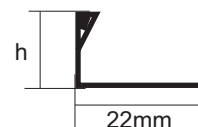

Šifra	Lajsna	Dužina	h	
55LP12MH	MAT	2,7m	12mm	200