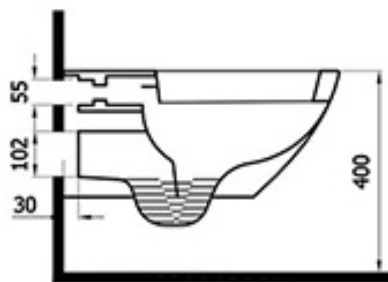

Artikal: **KONZOLNA ŠOLJA IDEA**
Šifra artikla: **3825**
Barkod: **824910500009**
Izrađena od keramike
Dostupna u beloj boji
Rimless funkcija
Laka i brza montaža
Dimenzija konzolne šolje je **53x35,5cm**

Artikal: **KONZOLNA ŠOLJA LIFE**
Šifra artikla: **5826**
Barkod: **825826000007**
Izrađena od keramike
Dostupna u beloj boji
Rimless funkcija
Laka i brza montaža
Dimenzija konzolne šolje je **52x36cm**