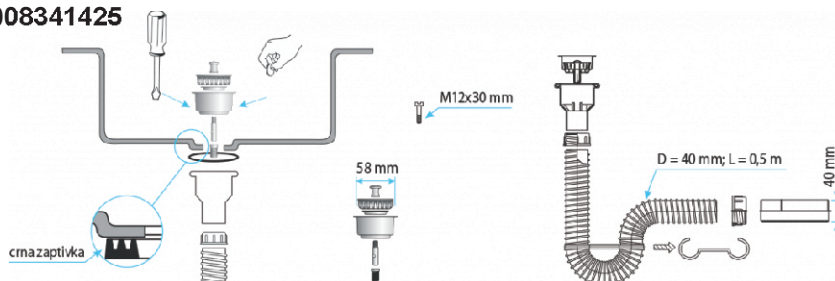

Fleksibilni sifon za lavabo

Artikal: **V&G FLEKSIBLNI SIFON ZA LAVABO**
 Šifra artikla: **32S03000**
 Barkod: **8605008341418**

Fleksibilni sifon za sudoperu 1/1

Artikal: **V&G FLEKSIBLNI SIFON ZA SUDOPERU 1/1**
 Šifra artikla: **32S03001**
 Barkod: **8605008341425**