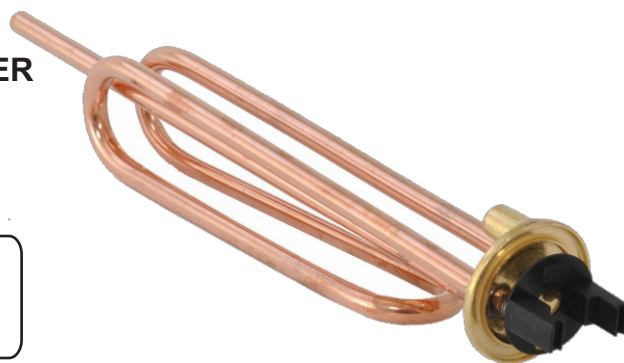

GREJAČ ZA BOJLER ARISTON STARI MODEL

Artikal: GREJAČ ZA BOJLER
ARISTON STARI MODEL
Šifra artikla: 13EGB102
Barkod: 8606012901742

Odgovara za modele:

ARISTON   *REGENT*
SIMAT   *CHAFFOTEAX*

Šifra	(W)	(V)	Ø=B	Materijal	Dužina	Širina	
13EGB102	2000	230	Ø8,1	Cu	280mm	48mm