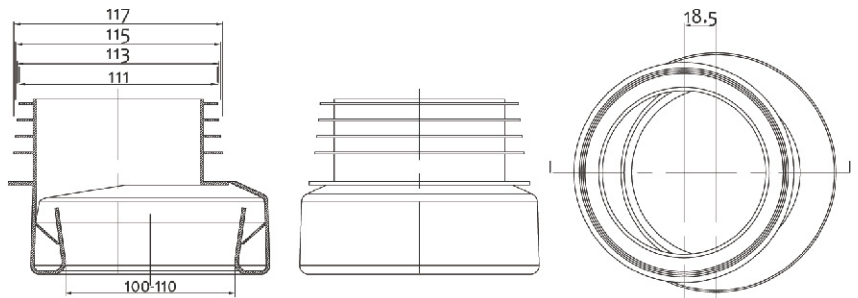

Genzla za WC šolju ravna

Artikal: GENZLA ZA WC ŠOLJU RAVNA
Šifra artikla: 32IT1352
Barkod: 8055118132916

Genzla za WC šolju ekscentrična

Artikal: GENZLA ZA WC ŠOLJU EKSCENTRIČNA
Šifra artikla: 32IT1353
Barkod: 8055118132923