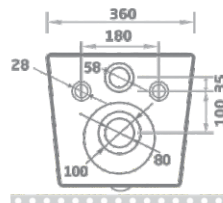

Konzolna šolja BRILLA LUCCO

Konzolna šolja izrađena od keramike
Dostupna u beloj boji
Rimless funkcija
Laka i brza montaža
Dimenija konzolne šolje je **53x36cm**

Artikal: **KONZOLNA ŠOLJA
BRILLA LUCCO 53cm (RIMLESS)**
Šifra artikla: **82100614**
Barkod: **8606012908345**

Konzolna šolja CRNA MAT

Artikal: **KONZOLNA ŠOLJA
CRNA MAT 49cm (RIMLESS)**
Šifra artikla: **82CR0314**
Barkod: **8606012908192**

Konzolna šolja izrađena od keramike
Dostupna u crnoj boji
Rimless
Laka i brza montaža
Dimenija konzolne šolje je **49x36cm**

*Euro
Standard*

Konzolna šolja RIMLESS 49cm

SANITARIJA

Artikal: **KONZOLNA ŠOLJA RIMLESS L - 49**
Šifra artikla: **82L4910B**
Barkod: **8249105000009**
Izrađena od keramike
Dostupna u beloj boji
Rimless funkcija
Laka i brza montaža
Dimenzija konzolne šolje je **49x36x35,5cm**