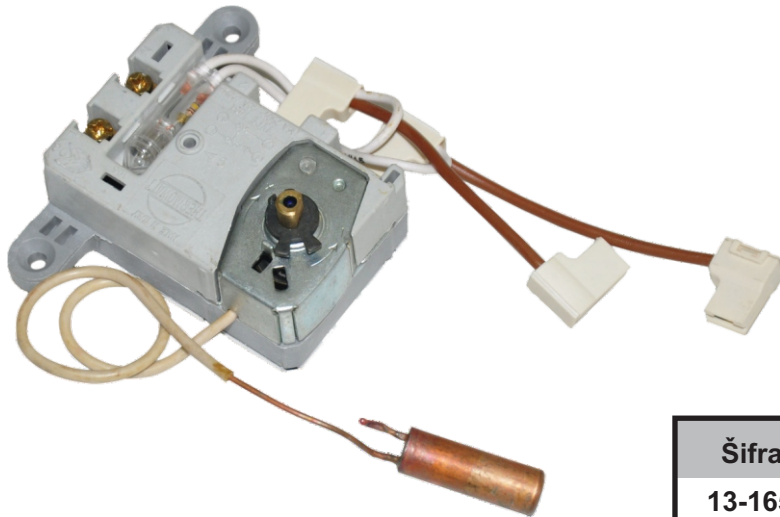

Kapilarni termostat RADNI I SIGURNOSNI

Artikal: KAPILARNI TERMOSTAT
RADNI I SIGURNOSNI
Šifra artikla: 1365103771
Barkod: 8606012904293

Šifra	Temperatura max/zašitna	Dužina kapilara	Struja	(V)
13-165	76/94°C	280mm	16A	250