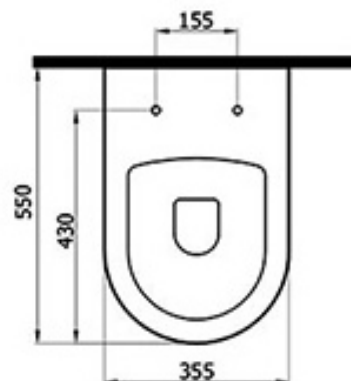

U zavisnosti od mesta ispusta, monoblok može biti simplon i baltik
 Dimenzija monobloka je **SIMPLON 66,5x35,5x76cm**
BALTİK 64,5x36,5x77cm

**EGEVITRİFIYE****Monoblok TYANA - komplet**

Artikal: **MONOBLOK TYANA B/S**

Artikal: **KONZOLNA ŠOLJA IDEA**
Šifra artikla: **3825**
Barkod: **824910500009**
Izrađena od keramike
Dostupna u beloj boji
Rimless funkcija
Laka i brza montaža
Dimenzija konzolne šolje je **53x35,5cm**