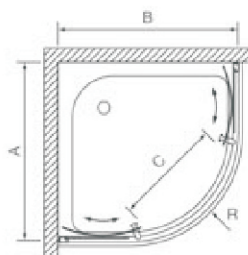

Dimenzije(mm)	A	B	C	D	H	R
R80x80	785-805	785-805	480	135	1900	500
R90x90	885-905	885-905	560	135	1900	550