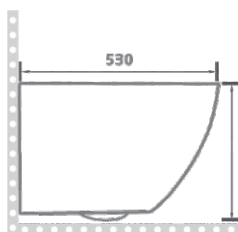

Artikal: **KONZOLNA ŠOLJA RIMLESS XL - 53**
Šifra artikla: **82XL5318**
Barkod: **8253180000007**
Izrađena od keramike
Dostupna u beloj boji
Rimless funkcija
Laka i brza montaža
Dimenzija konzolne šolje je **53x36x36cm**