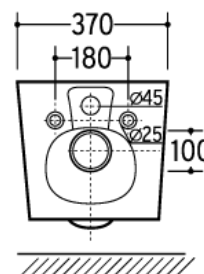

Artikal: KONZOLNA ŠOLJA 49cm
RIMLESS SA DASKOM SVETLO SIVA
Šifra artikla: **82SS1043**
Barkod: **8266104300008**
Izrađena od keramike
Rimless funkcija
Laka i brza montaža
Dimenzija
konzolne šolje je **48,5x37x36cm**

Artikal: KONZOLNA ŠOLJA 49cm
RIMLESS SA DASKOM MAT SIVA
Šifra artikla: **82MS1043**
Barkod: **8245104300003**
Izrađena od keramike
Rimless funkcija
Laka i brza montaža
Dimenzija
konzolne šolje je **48,5x37x36cm**