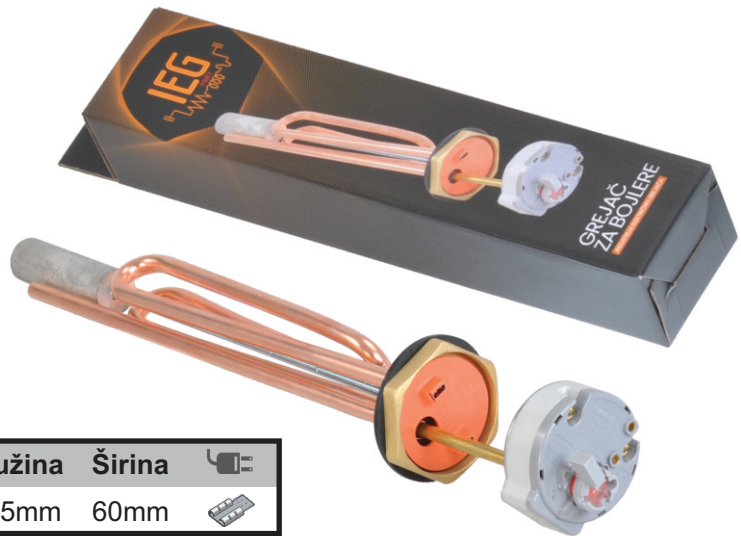

Šifra	(W)	(V)	Ø=B	Materijal	Dužina	Širina	
13EGB433	2000	230	Ø8,1	Cu	295mm	60mm	

GREJAČ ZA BOJLER 5/4" ZA 5L VM I NM, GREJAČ ZA BOJLER 5/4" ZA 10L VM I GREJAČ ZA BOJLER 5/4" ZA 10L NM