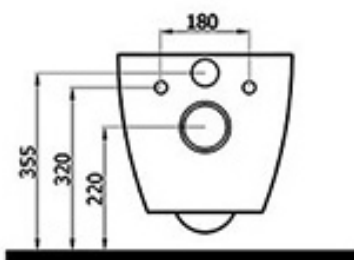

Artikal: **KONZOLNA ŠOLJA LIFE**
Šifra artikla: **5826**
Barkod: **825826000007**
Izrađena od keramike
Dostupna u beloj boji
Rimless funkcija
Laka i brza montaža
Dimenzija konzolne šolje je **52x36cm**