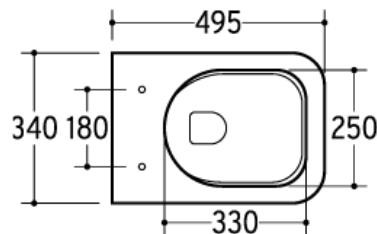

Konzolna šolja 49cm - KVADRO

Artikal: KONZOLNA ŠOLJA 49cm
RIMLESS SA DASKOM SJAJ BELA KVADRO
Šifra artikla: **82S1060A**
Barkod: **8256106090007**
Izrađena od keramike
Dostupna u beloj boji
Rimless funkcija
Laka i brza montaža
Dimenzija konzolne šolje je **49,5x34x36cm**