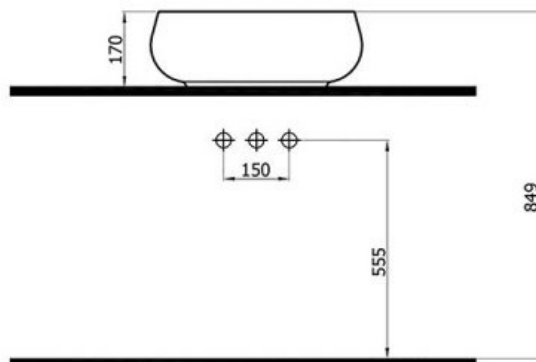

U zavisnosti od mesta ispusta, monoblok može biti simplon i baltik
 Dimenzija monobloka je **SIMPLON 66,5x35,5x76cm**
BALTİK 64,5x36,5x77cm

**EGEVITRİFIYE****Monoblok TYANA - komplet**

Artikal: **MONOBLOK TYANA B/S**

CRNI MAT 8230549922101

Izrađen od keramike

Dimenzija lavaboa je **55,5x50x15cm**

*Opcija kačenje na zid

Artikal: **NADGRADNI LAVABO TOP COUNTER**
Šifra artikla: **823061KL**
Barkod: **8682368200104**
Izrađen od keramike
Boja: **BELA SJAJ**
Dimenzija lavaboa je **69,1x47x15cm**
*Opcija kačenje na zid