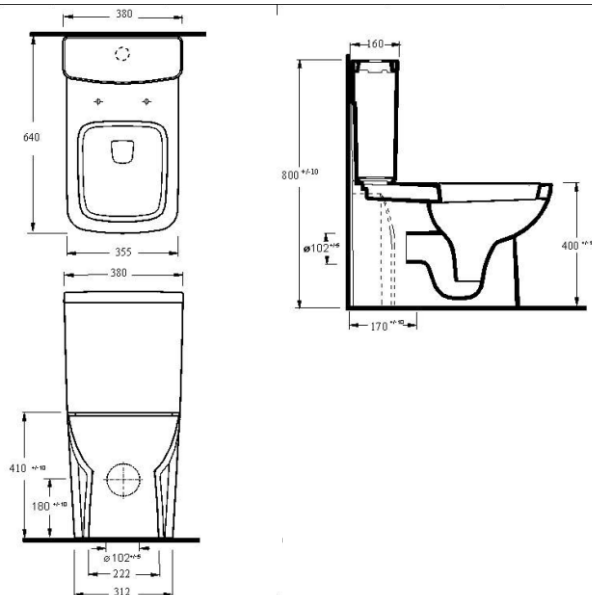

Monoblok TYANA - komplet

Artikal: **MONOBLOK TYANA B/S**

Šifra artikla: **7-431**

Barkod: **8694675045231**

Komplet sadrži: **WC šolju, vodokotlić, armaturu za monoblok i dasku za WC šolju - SOFT CLOSE**

U zavisnosti od mesta ispusta, monoblok može biti simplon i baltik
Dimenzija konzolne šolje je **64x38x80cm**