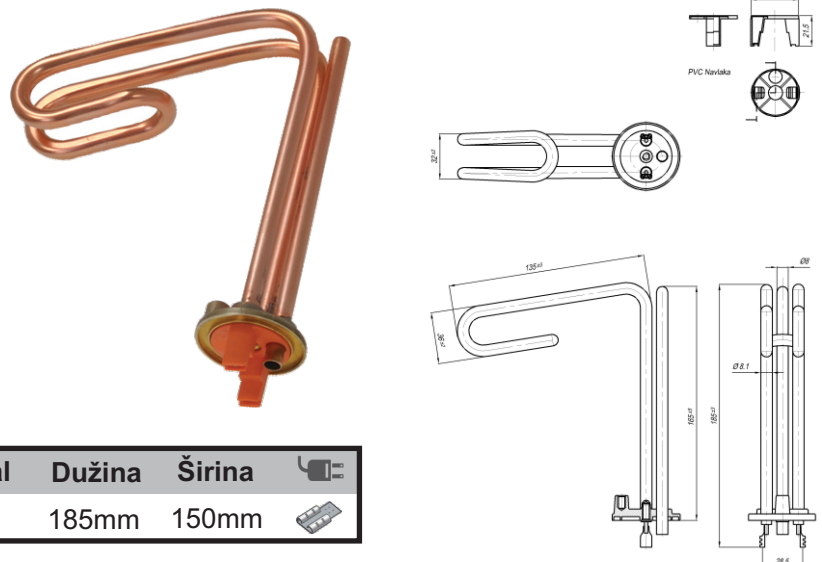

Šifra	(W)	(V)	Ø	Materijal	Dužina	Širina	
13EGB444	1200	230	Ø8,1	Cu	185mm	150mm