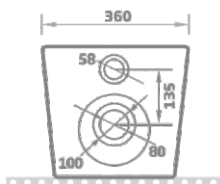

*Euro
Standard*

Konzolna šolja 49cm - KVADRO

Artikal: KONZOLNA ŠOLJA 49cm
RIMLESS SA DASKOM SJAJ BELA KVADRO
Šifra artikla: **82S1060A**
Barkod: **8256106090007**
Izrađena od keramike
Dostupna u beloj boji
Rimless funkcija
Laka i brza montaža
Dimenzija konzolne šolje je **49,5x34x36cm**

Rimless funkcija

Laka i brza montaža

Dimenzija konzolne šolje je **54x36x41cm**

*Euro
Standard*

Podna - konzolna šolja OVAL

Artikal: **PODNA - KONZOLNA ŠOLJA OVAL - 55cm - komplet**

Šifra artikla: **8254010F**