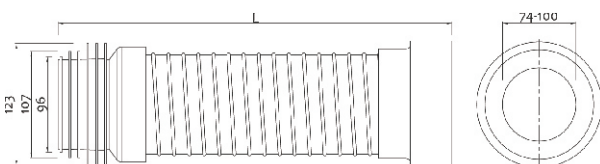

Artikal: FLEKSIBILNA VEZA ZA BALTIK L540

Šifra artikla: 32E540GP

Barkod: 8055118131919