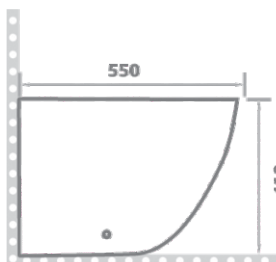

Rimless funkcija

Laka i brza montaža

Dimenzija konzolne šolje je **54x36x41cm**

*Euro
Standard*

Podna - konzolna šolja OVAL

Artikal: **PODNA - KONZOLNA ŠOLJA OVAL - 55cm - komplet**

Šifra artikla: **8254010F**

Barkod: **8254010900009**

Konzolna šolja izrađena je od keramike

Uz podnu konzolnu šolju dolazi i pripadajuća daska za WC šolju

Rimless funkcija

Laka i brza montaža

Dimenzija konzolne šolje je **55x36x41cm**