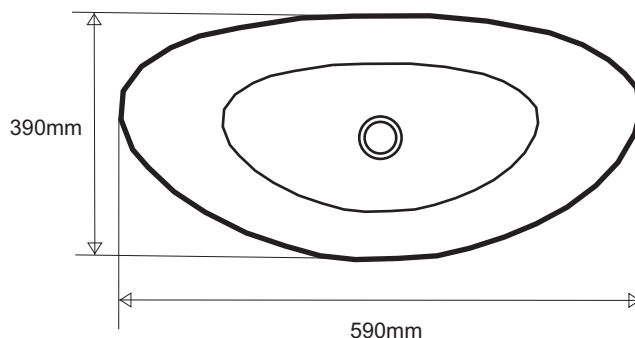

Artikal: **NADGRADNI LAVABO GONDOLA**

Šifra artikla: **82B6048A**

Barkod: **64550825600000**

Izrađen od keramike

Boja: **BELA SJAJ**

Dimenzija lavaboa je **59x39x21,5cm**

Artikal: **NADGRADNI LAVABO BALA**

Šifra artikla: **82SB5006**

Barkod: **50068256000000**

Izrađen od keramike

Boja: **BELA SJAJ**

Dimenzija lavaboa je **57x39x12cm**

*Opcija kačenje na zid