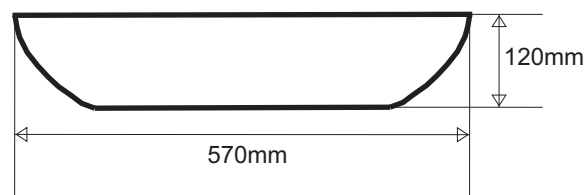

Dimenzija lavaboa je **59x39x21,5cm**

Artikal: **NADGRADNI LAVABO BALA**

Šifra artikla: **82SB5006**

Barkod: **50068256000000**

Izrađen od keramike

Boja: **BELA SJAJ**

Dimenzija lavaboa je **57x39x12cm**

*Opcija kačenje na zid