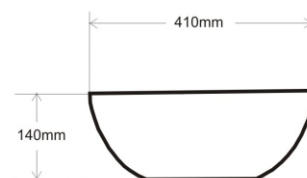

Artikal: **NADGRADNI LAVABO RAISE**

Šifra artikla:

BELI SJAJ 82BS6423

BELI MAT 82MB6423

CRNI MAT 82MC6423

Barkod:

BELI SJAJ 6423825600004

BELI MAT 6423824600005

CRNI MAT 642382700002

Izrađen od keramike

Dimenzija lavaboa je **Ø 41x14cm**