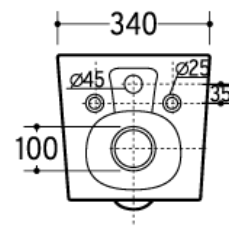

Konzolna šolja 49cm - KVADRO

Artikal: KONZOLNA ŠOLJA 49cm
RIMLESS SA DASKOM SJAJ BELA KVADRO
Šifra artikla: **82S1060A**
Barkod: **8256106090007**
Izrađena od keramike
Dostupna u beloj boji
Rimless funkcija
Laka i brza montaža
Dimenzija konzolne šolje je **49,5x34x36cm**