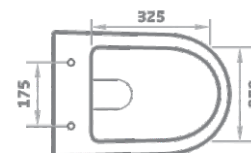

Artikal: **KONZOLNA ŠOLJA RIMLESS XL - 53**
Šifra artikla: **82XL5318**
Barkod: **8253180000007**
Izrađena od keramike
Dostupna u beloj boji
Rimless funkcija
Laka i brza montaža
Dimenzija konzolne šolje je **53x36x36cm**