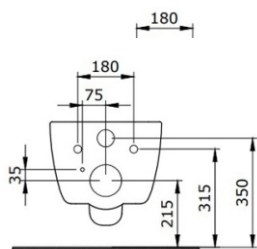

Konzolna šolja BRILLA LUCCO

Konzolna šolja izrađena od keramike
Dostupna u beloj boji
Rimless funkcija
Laka i brza montaža
Dimenija konzolne šolje je **53x36cm**

Artikal: **KONZOLNA ŠOLJA
BRILLA LUCCO 53cm (RIMLESS)**
Šifra artikla: **82100614**
Barkod: **8606012908345**

Konzolna šolja CRNA MAT

Artikal: **KONZOLNA ŠOLJA
CRNA MAT 49cm (RIMLESS)**
Šifra artikla: **82CR0314**
Barkod: **8606012908192**

Konzolna šolja izrađena od keramike
Dostupna u crnoj boji
Rimless
Laka i brza montaža
Dimenija konzolne šolje je **49x36cm**