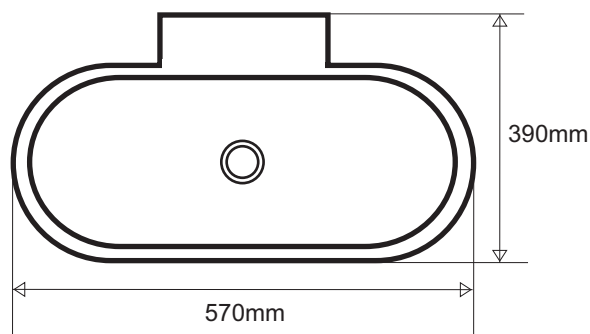

Artikal: **NADGRADNI LAVABO GONDOLA**

Šifra artikla: **82B6048A**

Barkod: **64550825600000**

Izrađen od keramike

Boja: **BELA SJAJ**

Dimenzija lavaboa je **59x39x21,5cm**