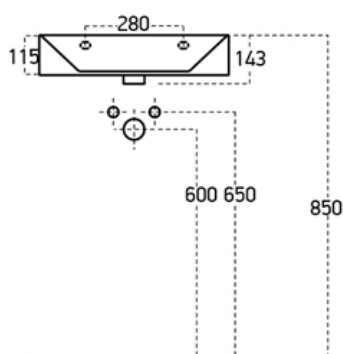

CRNI MAT 8230549922101

Izrađen od keramike

Dimenzija lavaboa je **55,5x50x15cm**

*Opcija kačenje na zid

Artikal: **NADGRADNI LAVABO TOP COUNTER**
Šifra artikla: **823061KL**
Barkod: **8682368200104**
Izrađen od keramike
Boja: **BELA SJAJ**
Dimenzija lavaboa je **69,1x47x15cm**
*Opcija kačenje na zid