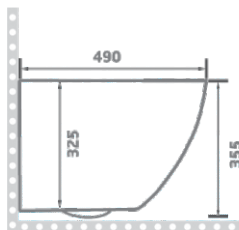

Barkod: 8249106000008

Izrađena od keramike

Dostupna u beloj boji

RIMLESS TORNADO funkcija

Laka i brza montaža

Dimenzija konzolne šolje je 49x36x35,5cm

LAKO
ODRŽAVANJE

SKORO
NEČUJNA