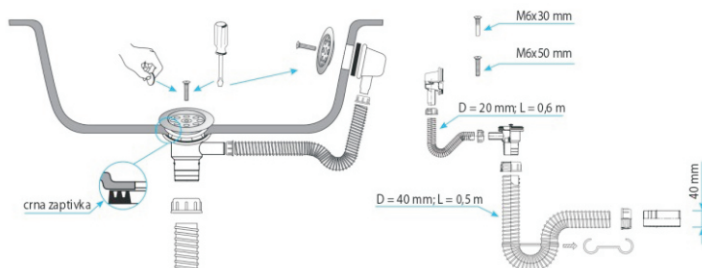

Fleksibilna WC veza

Artikal: **V&G FLEKSIBLNI SIFON VEZA ZA NM NOVI TIP L=0,5m SA ŠELUJUĆOM M.**

Šifra artikla: 32S03008

Barkod: 8605008341456

Artikal: **V&G FLEKSIBLNI SIFON VEZA ZA NM STARI TIP L=0,5m SA ŠELUJUĆOM M.**