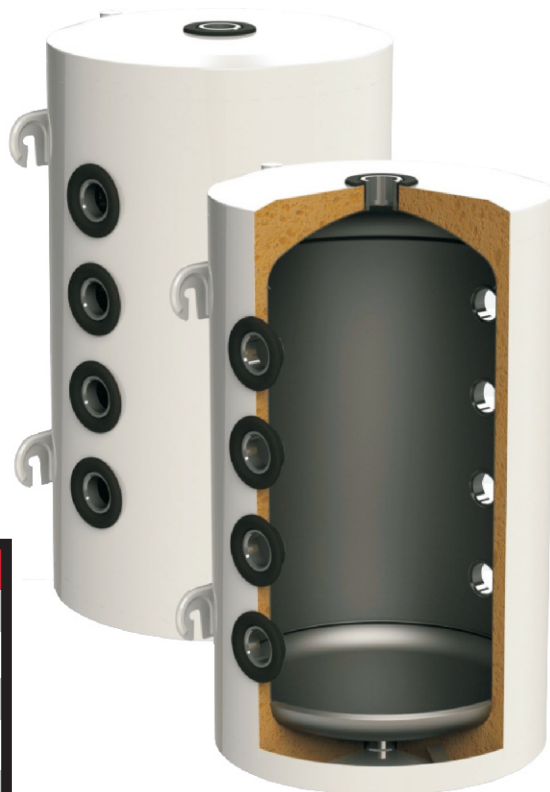

Tehnicki podaci	30L	50L	80L	100L	120L	150L
Otvor sa gornje strane	G 1/2"	G 1/2"	G 1/2"	G 1/2"	G 1/2"	G 1/2"
Otvor sa bočne strane	G 1"	G 1"	G 1"	G 1"	G 1"	G 1"
Visina	350mm	450mm	745mm	915mm	1080mm	1295mm
Širina	450mm	510mm	450mm	450mm	450mm	450mm
Dubina (od zida)	460mm	460mm	460mm	460mm	460mm	460mm