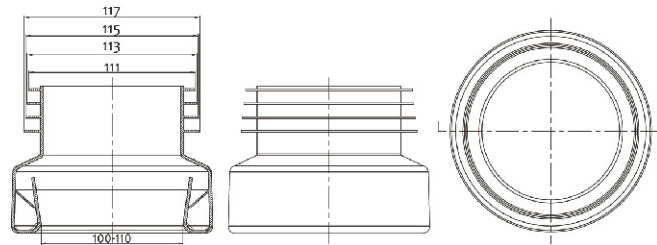

Artikal: GENZLA ZA WC ŠOLJU RAVNA
Šifra artikla: 32IT1352
Barkod: 8055118132916