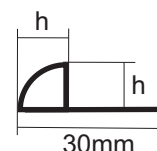

Šifra	Lajsna	Dužina	Dimenzije	
55LZ10MH	MAT	2,7m	10mm	100
55LZ10SH	SJAJ	2,7m	10mm	100