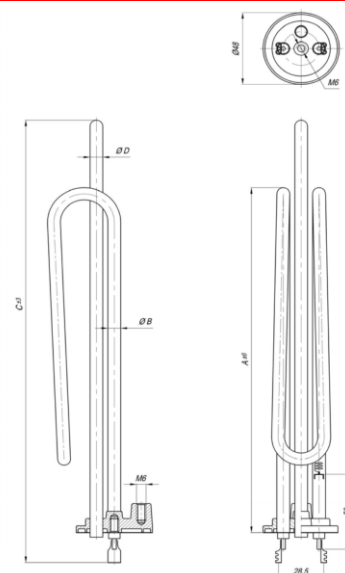

GREJAČ ZA BOJLER GORENJE, METALAC I RAZNE MODELE Ø48

Artikal: GREJAČ ZA BOJLER GORENJE, METALAC I RAZNE MODELE Ø48 NIKLOVANI

Šifra artikla: 13EGB120

Barkod: 8606010402173

I ostale modele bojlera koji koriste grejač sa ravnom flanšnom ø 48