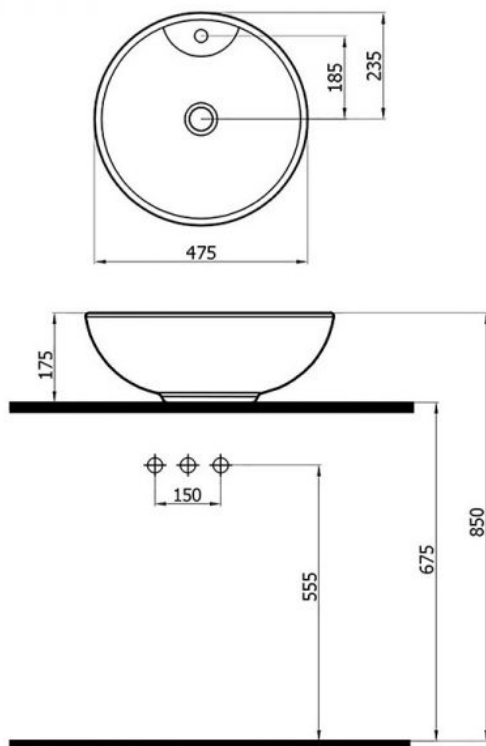

U zavisnosti od mesta ispusta, monoblok može biti simplon i baltik
Dimenzija monobloka je **64x36,5x83cm**

*Euro
Standard*

Monoblok OVAL - komplet

Artikal: **MONOBLOK EUROSTANDARD OVAL B/S**

Šifra artikla: **8264012E**

U zavisnosti od mesta ispusta, monoblok može biti simplon i baltik
 Dimenzija monobloka je **SIMPLON 66,5x35,5x76cm**
BALTİK 64,5x36,5x77cm

**EGEVITRİFIYE****Monoblok TYANA - komplet**

Artikal: **MONOBLOK TYANA B/S**

CRNI MAT 8230549922101

Izrađen od keramike

Dimenzija lavaboa je **55,5x50x15cm**

*Opcija kačenje na zid

Artikal: **NADGRADNI LAVABO TOP COUNTER**
Šifra artikla: **823061KL**
Barkod: **8682368200104**
Izrađen od keramike
Boja: **BELA SJAJ**
Dimenzija lavaboa je **69,1x47x15cm**
*Opcija kačenje na zid

Artikal: **NADGRADNI LAVABO ELIPSO O46x17cm**
Šifra artikla: **505050**
Barkod: **869234201505050**
Izrađen od keramike
Boja: **BELA SJAJ**
Dimenzija lavaboa/je **O46x17cm**

Artikal: **NADGRADNI LAVABO NEWART-1** Ø47,5x17cm
Šifra artikla: **5010BT**
Barkod: **8692342015010**
Izrađen od keramike
Boja: **BELA SJAJ**
Dimenzija lavaboa je **Ø47,5x17cm**