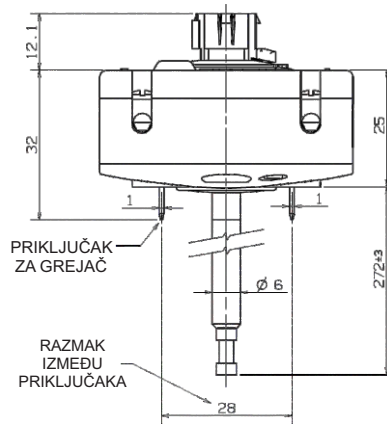

ŠTAPNI TERMOSTAT SA REGULACIJOM

Artikal: **TERMOSTAT SA REGULACIJOM**
Šifra artikla: **13181336**
Barkod: **8606012900721**

Artikal: **TERMOSTAT SA REGULACIJOM**
Šifra artikla: **133412082**
Barkod: **8606012900844**

Artikal: **TERMOSTAT SA REGULACIJOM**
Šifra artikla: **13226801**
Barkod: **8132294020005**

Artikal: **TERMOSTAT SA REGULACIJOM**
Šifra artikla: **13181357**
Barkod: **8606012900738**

Artikal: **TERMOSTAT SA REGULACIJOM**
Šifra artikla: **13226801**
Barkod: **8132268010001**

Šifra	Temperatura max/zaštitna	Dužina	Struja	(V)	
13181336	72/85	280mm	16A	250	Dvopolni
13181357	85/97	280mm	16A	250	Dvopolni
133412082	70/90	450mm	16A	250	Tropolni
13226801	78/82	220mm	16A	250	Dvopolni
13229402	78/82	170mm	16A	250	Dvopolni

KOMPATIBILNOST

ARISTON	TERMORAD
GORENJE	METALAC
PLATINUM	KONČAR
LEOV	GOLD LEON