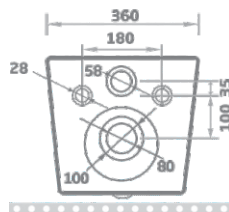

Barkod: 8249106000008

Izrađena od keramike

Dostupna u beloj boji

RIMLESS TORNADO funkcija

Laka i brza montaža

Dimenzija konzolne šolje je 49x36x35,5cm

LAKO
ODRŽAVANJE

SKORO
NEČUJNA