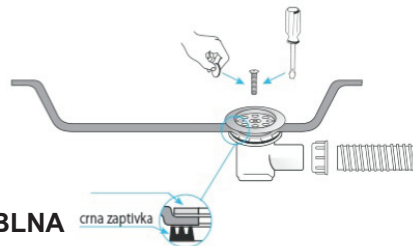

Fleksibilna WC veza

Artikal: **V&G FLEKSIBLNI SIFON VEZA ZA NM NOVI TIP L=0,5m SA ŠELUJUĆOM M.**

Šifra artikla: 32S03008

Barkod: 8605008341456

Artikal: **V&G FLEKSIBLNI SIFON VEZA ZA NM STARI TIP L=0,5m SA ŠELUJUĆOM M.**

Šifra artikla: 32S03044

Barkod: 8605008341852

Artikal: **V&G FLEKSIBLNA WC VEZA L=1,5m**

Šifra artikla: 32S03010

Barkod: 8605008341463

Artikal: **V&G FLEKSIBLNA WC VEZA L=1m**

Šifra artikla: 32S11406

Barkod: 8605008300163

Fleksibilni sifon sudopere O90 sa prelivom jednodelni

Artikal: **V&G FLEKSIBLNI SIFON SUDOPERE O90 SA PRELIVOM JEDNODELNI**

Šifra artikla: 32S11406

Barkod: 8605008341463

Fleksibilni niski sifon tuš kade

Artikal: **V&G FLEKSIBLNA WC VEZA L=1,5m**

Šifra artikla: 32S00039

Barkod: 8605008311398

Kućni ventilatori

Artikal: **VENTILATOR ELITE Ø100 SA KLAPNOM**
Šifra artikla: 32V02001
Barkod: 8605008300125

Artikal: **VENTILATOR ELITE Ø120 SA KLAPNOM**
Šifra artikla: 32V02002
Barkod: 8605008300149