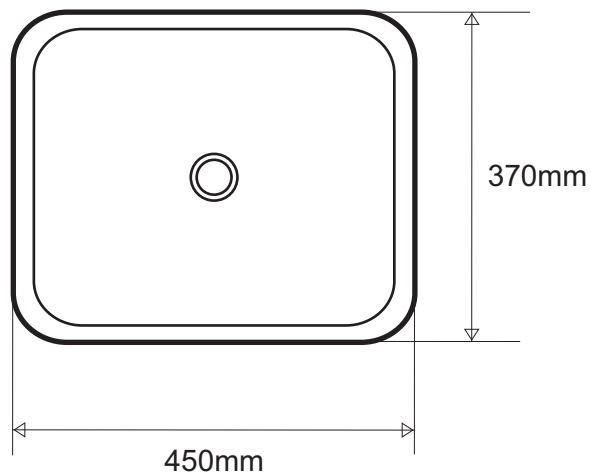

U zavisnosti od mesta ispusta, monoblok može biti simplon i baltik
Dimenzija monobloka je **64x36,5x83cm**

*Euro
Standard*

Monoblok OVAL - komplet

Artikal: **MONOBLOK EUROSTANDARD OVAL B/S**

Šifra artikla: **8264012E**

U zavisnosti od mesta ispusta, monoblok može biti simplon i baltik
 Dimenzija monobloka je **SIMPLON 66,5x35,5x76cm**
BALTİK 64,5x36,5x77cm

**EGEVITRİFIYE****Monoblok TYANA - komplet**

Artikal: **MONOBLOK TYANA B/S**

Izrađen od keramike

Dimenzija lavaboa je **Ø 41x14cm**

*Euro
Standard*

Pojedinačni lavabo **SLIM 10**

SANITARIJA

Artikal: **NADGRADNI LAVABO SLIM 10**

Šifra artikla: **82SB6286**

Barkod: **64550825600000**