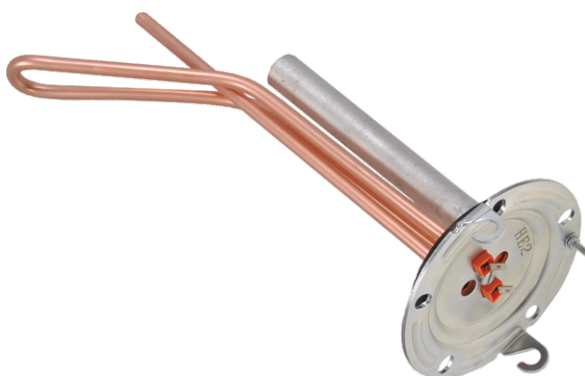

GREJAČ KOMLET ZA BOJLER ARISTON VELIS HE2

Artikal: **GREJAČ KOMPLET ZA BOJLER ARISTON VELIS HE2**

Šifra artikla: **13EGB463**

Barkod: **8606010466632**

SERIJA: VELIS, VELIS PRO

Šifra	(W)	(V)	Ø Grejača	Materijal	Ø Sonde	
13EGB463	1500	230	Ø8,1	Cu	Ø8	