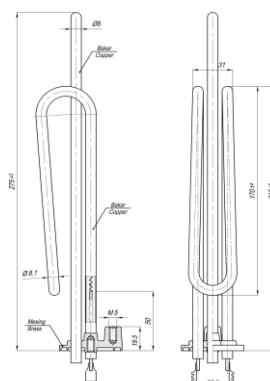

GREJAČ ZA BOJLER ARISTON STARI MODEL

Artikal: GREJAČ ZA BOJLER
ARISTON STARI MODEL
Šifra artikla: 13EGB102
Barkod: 8606012901742

Odgovara za modele:

ARISTON   *REGENT*
SIMAT   *CHAFFOTEAX*

Šifra	(W)	(V)	Ø=B	Materijal	Dužina	Širina	
13EGB102	2000	230	Ø8,1	Cu	280mm	48mm