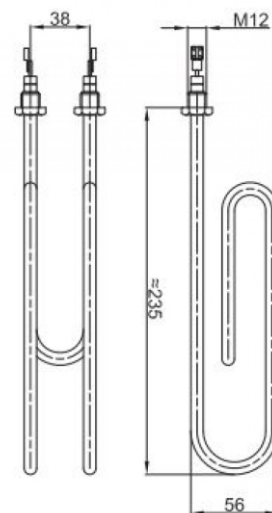

GREJAČ ZA BOJLERE METALAC (inox i emajl za kapilarne termostate)

Artikal: GREJAČ ZA BOJLERE
METALAC (inox i emajl za kapilarne termostate)
Šifra artikla: 13EGB296
Barkod: 8606010460104

Šifra	(W)	(V)	Ø=B	Materijal	Dužina	Širina	
13EGB296	2000	230	Ø8,1	Cu	320mm	70mm	

GREJAČ KOMPLET ZA RANKOM

Artikal: GREJAČ KOMPLET ZA
RANKOM
Šifra artikla: 13EGB175
Barkod: 1398717500005

Šifra	(W)	(V)	Materijal	Dužina(mm)	Širina(mm)	
13EGB175	2000	230	Cu	240	56	

GREJAČ ZA BOJLER Ø8,1mm BAKARNI, NIKLOVANI I INOX

Artikal: GREJAČ ZA BOJLER
Ø8,1mm BAKARNI
Šifra artikla: 13EGB005
Barkod: 8606010402661

Artikal: GREJAČ ZA BOJLER
Ø8,1mm NIKLOVANI
Šifra artikla: 13EGB320
Barkod: 8606012902008

Artikal: GREJAČ ZA BOJLER
Ø8,1mm INOX
Šifra artikla: 13EGB200
Barkod: 8606012907676

Šifra	(W)	(V)	Ø = D	Materijal	A	B	C	
13EGB005	2000	230	Ø8,1	Cu	249mm	45mm	60mm	
13EGB320	2000	230	Ø8,1	Ni	290mm	60mm	40mm	
13EGB200	2000	230	Ø8,1	Inox	234mm	46mm	60mm