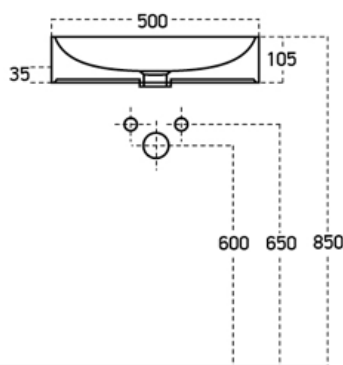

Artikal: **NADGRADNI LAVABO SQUARE**
Šifra artikla: **823050KL**
Barkod: **8682368200067**
Izrađen od keramike
Boja: **BELA SJAJ**
Dimenzija lavaboa je **52,5x39,3x13,5cm**