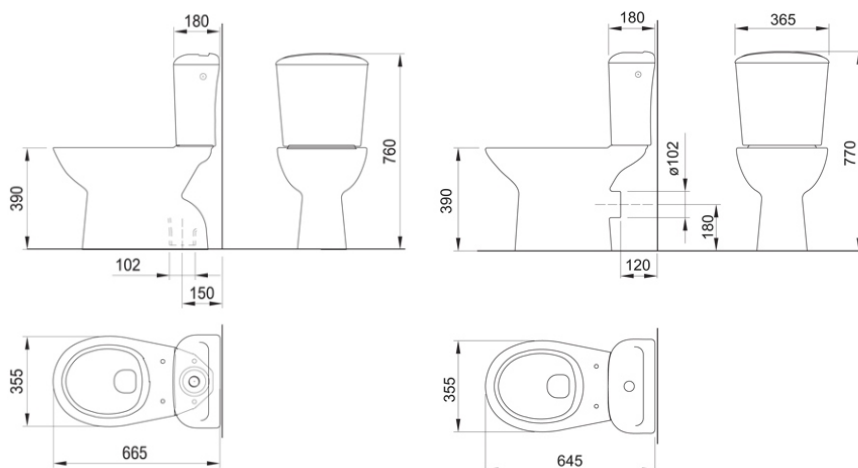

U zavisnosti od mesta ispusta, monoblok može biti simplon i baltik
Dimenzija monobloka je **64x36,5x83cm**

*Euro
Standard*

Monoblok OVAL - komplet

Artikal: **MONOBLOK EUROSTANDARD OVAL B/S**

Šifra artikla: **8264012E**

Barkod: **8264012900006**

Komplet sadrži: **WC šolju, vodokotlić, armaturu za monoblok i dasku za WC šolju izrađenu od duroplasta - SOFT CLOSE**

U zavisnosti od mesta ispusta, monoblok može biti simplon i baltik
Dimenzija monobloka je **64x36,5x82cm**

U zavisnosti od mesta ispusta, monoblok može biti simplon i baltik
 Dimenzija monobloka je **SIMPLON 66,5x35,5x76cm**
BALTİK 64,5x36,5x77cm

**EGEVITRİFIYE****Monoblok TYANA - komplet**

Artikal: **MONOBLOK TYANA B/S**