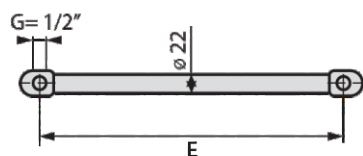

Šifra	Širina H	Visina W	Rastojanje priključka (E)	Broj cevi	Težina	Barkod
125080RA	500	800	450	14	4,34	8606020881746
1250100R	500	1000	450	16	5,30	8606020881753
1250120R	500	1200	450	20	6,25	8606020881760
1250150R	500	1500	450	22	7,59	8606020881777
1250180R	500	1800	450	26	8,93	8606020881784