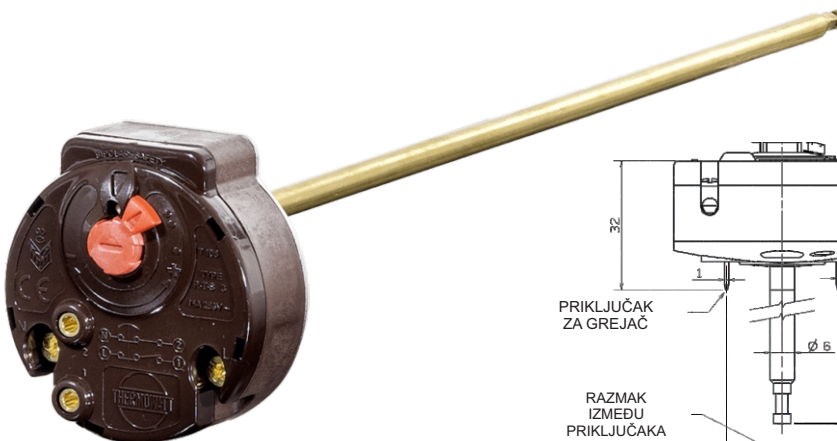

ŠTAPNI TERMOSTAT BEZ REGULACIJE

Artikal: **TERMOSTAT BEZ REGULACIJE**
Šifra artikla: **13181356**
Barkod: **8606012900714**

KOMPATIBILNOST

ARISTON	TERMORAD
GORENJE	METALAC
PLATINUM	KONČAR
LEOV	GOLD LEON

Šifra	Temperatura max/zaštitna	Dužina	Struja	(V)	
13181356	75/95	280mm	16A	250	Dvopolni