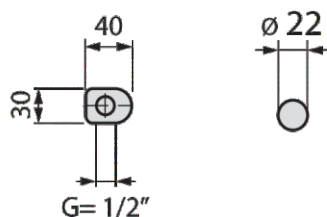

Šifra	Širina H	Visina W	Rastojanje priključka (E)	Broj cevi	Težina	Barkod
125080RA	500	800	450	14	4,34	8606020881746
1250100R	500	1000	450	16	5,30	8606020881753
1250120R	500	1200	450	20	6,25	8606020881760
1250150R	500	1500	450	22	7,59	8606020881777
1250180R	500	1800	450	26	8,93	8606020881784