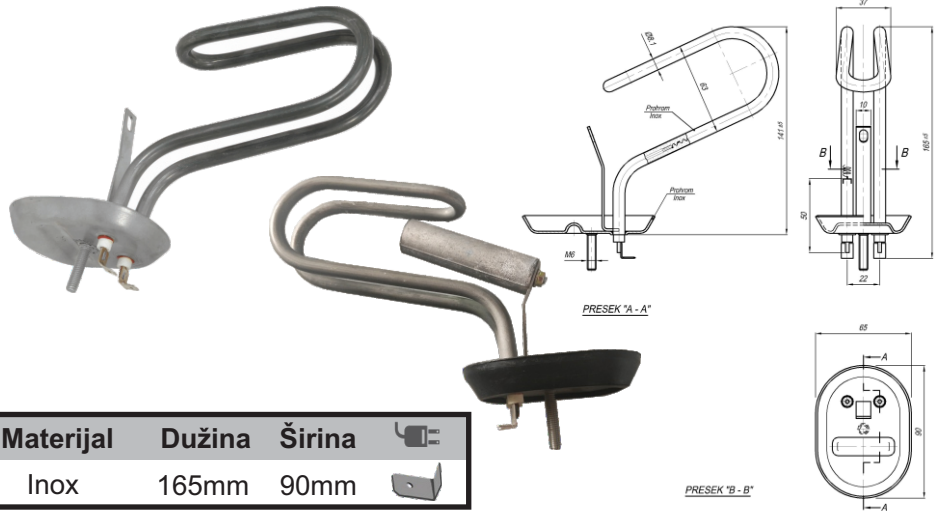

Šifra	(W)	(V)	Ø	Materijal	Dužina	Širina	
13EGB064	1200	230	Ø8,1	Inox	165mm	90mm	

GREJAČ KOMPLET ZA ARISTON 10L I 30L I ANDRIS 10L I 30L (NOVI MODEL)

Artikal: **GREJAČ ZA BOJLER
ARISTON 10L I 30L
I ANDRIS 10L I 30L
(NOVI MODEL)**
Šifra artikla: **13EGB444**
Barkod: **1399944400007**