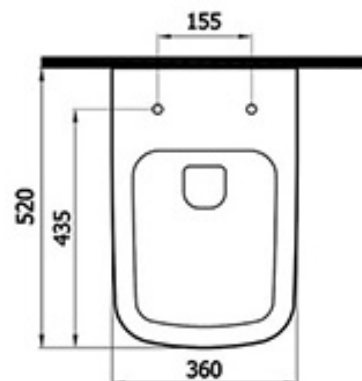

Artikal: **KONZOLNA ŠOLJA IDEA**
Šifra artikla: **3825**
Barkod: **824910500009**
Izrađena od keramike
Dostupna u beloj boji
Rimless funkcija
Laka i brza montaža
Dimenzija konzolne šolje je **53x35,5cm**

Artikal: **KONZOLNA ŠOLJA LIFE**
Šifra artikla: **5826**
Barkod: **825826000007**
Izrađena od keramike
Dostupna u beloj boji
Rimless funkcija
Laka i brza montaža
Dimenzija konzolne šolje je **52x36cm**