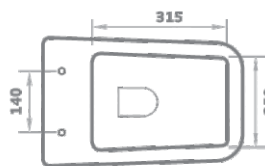

*Euro
Standard*

Konzolna šolja 49cm - KVADRO

Artikal: KONZOLNA ŠOLJA 49cm
RIMLESS SA DASKOM SJAJ BELA KVADRO
Šifra artikla: **82S1060A**
Barkod: **8256106090007**
Izrađena od keramike
Dostupna u beloj boji
Rimless funkcija
Laka i brza montaža
Dimenzija konzolne šolje je **49,5x34x36cm**

Rimless funkcija

Laka i brza montaža

Dimenzija konzolne šolje je **54x36x41cm**

*Euro
Standard*

Podna - konzolna šolja OVAL

Artikal: **PODNA - KONZOLNA ŠOLJA OVAL - 55cm - komplet**

Šifra artikla: **8254010F**