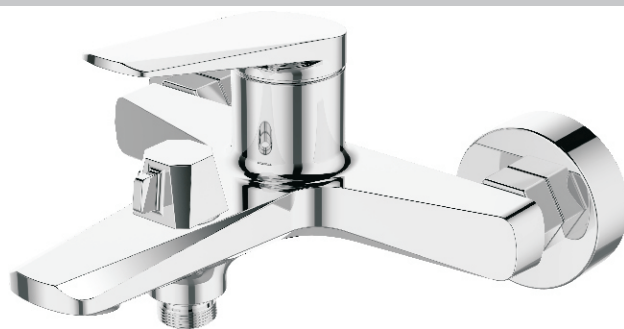

rubinetti
CALDO FREDDO

Baterija za kadu hrom

BATERIJE

Artikal: BATERIJA ZA KADU
CALDO FREDDO HROM
Tuš baterija je bez creva, tuša i držača tuša
Šifra artikla: 4626903H
Barkod: 8606012903562
Pakovanje: 8 komada