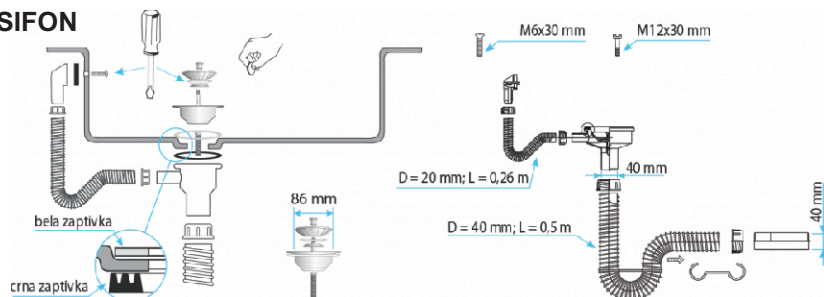

Fleksibilna WC veza

Artikal: **V&G FLEKSIBLNI SIFON VEZA ZA NM NOVI TIP L=0,5m SA ŠELUJUĆOM M.**

Šifra artikla: 32S03008

Barkod: 8605008341456

Artikal: **V&G FLEKSIBLNI SIFON VEZA ZA NM STARI TIP L=0,5m SA ŠELUJUĆOM M.**

Šifra artikla: 32S03044

Barkod: 8605008341852

Artikal: **V&G FLEKSIBLNA WC VEZA L=1,5m**

Šifra artikla: 32S03010

Barkod: 8605008341463

Artikal: **V&G FLEKSIBLNA WC VEZA L=1m**

Šifra artikla: 32S11406

Barkod: 8605008300163

Fleksibilni sifon sudopere O90 sa prelivom jednodelni

Artikal: **V&G FLEKSIBLNI SIFON SUDOPERE O90 SA PRELIVOM JEDNODELNI**

Šifra artikla: 32S11406

Barkod: 8605008341463

Fleksibilni niski sifon tuš kade

Artikal: **V&G FLEKSIBLNA WC VEZA L=1,5m**

Šifra artikla: 32S00039

Barkod: 8605008311398

Kućni ventilatori

Artikal: **VENTILATOR ELITE Ø100 SA KLAPNOM**
Šifra artikla: 32V02001
Barkod: 8605008300125

Artikal: **VENTILATOR ELITE Ø120 SA KLAPNOM**
Šifra artikla: 32V02002
Barkod: 8605008300149