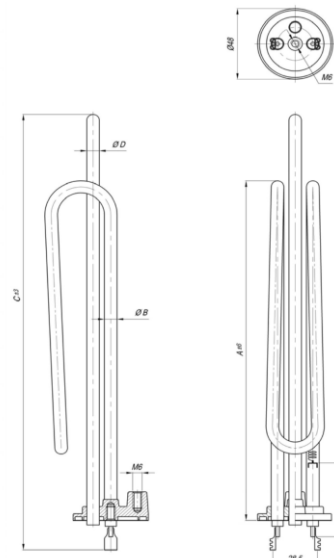

GREJAČ KOMPLET ZA BOJLERE GORENJE - METALAC SA ANODOM

Artikal: GREJAČ KOMPLET ZA GORENJE - METALAC SA ANODOM

Šifra artikla: 13EGB446

Barkod: 1312344600006