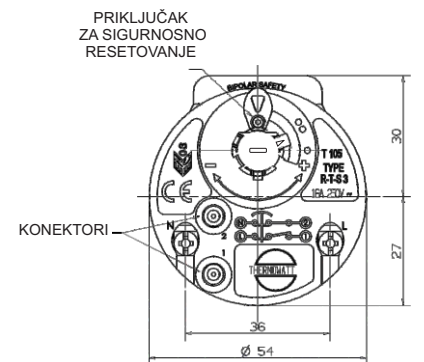

ŠTAPNI TERMOSTAT BEZ REGULACIJE

Artikal: **TERMOSTAT BEZ REGULACIJE**
Šifra artikla: **13181356**
Barkod: **8606012900714**

KOMPATIBILNOST

ARISTON	TERMORAD
GORENJE	METALAC
PLATINUM	KONČAR
LEOV	GOLD LEON

Šifra	Temperatura max/zaštitna	Dužina	Struja	(V)	
13181356	75/95	280mm	16A	250	Dvopolni