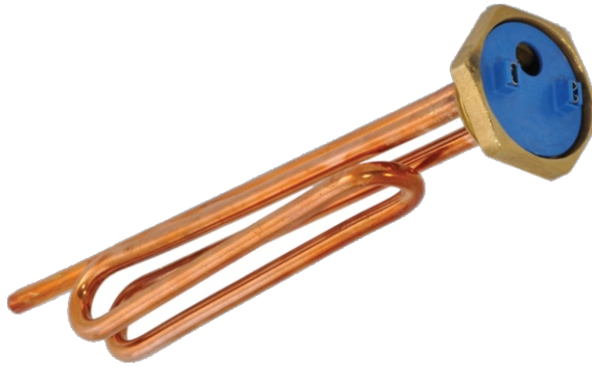

GREJAČ ZA BOJLER 5/4"

DELOVI ZA BOJLERE

Artikal: **GREJAČ ZA BOJLER
5/4" 2000W**
Šifra artikla: **13EGB033**
Barkod: **8606012900806**

Artikal: **GREJAČ ZA BOJLER
5/4" 3000W**
Šifra artikla: **13EGB034**
Barkod: **8606010400902**

Šifra	(W)	(V)	Ø	Materijal	A	C	D	E	
13EGB033	2000	230	Ø8,1	Cu	225mm	34mm	295mm	Ø8	
13EGB034	3000	230	Ø8,1	Cu	240mm	34mm	295mm	Ø8	

GREJAČ KOMPLET 5/4"

Artikal: **GREJAČ KOMPLET 5/4"**
Šifra artikla: **13EGB433**
Barkod: **860601064539**

1. Komponente seta:
1. 13EGB033 Grejač za bojler 5/4"
  2. 13181336 Termostat sa regulacijom THERMOWATT
  3. 13AN13-9 Magnezijumska anoda M6
  4. 13NBR70 Dihlung za grejač 5/4"

Odgovara za modele:

Platinum   **Gorenje**
Isea   **Muller**
Končar   **Ariston** (stari model)
Gold Leon   **Atlantic**

I ostale modele bojlera koji koriste prirubnicu 5/4"