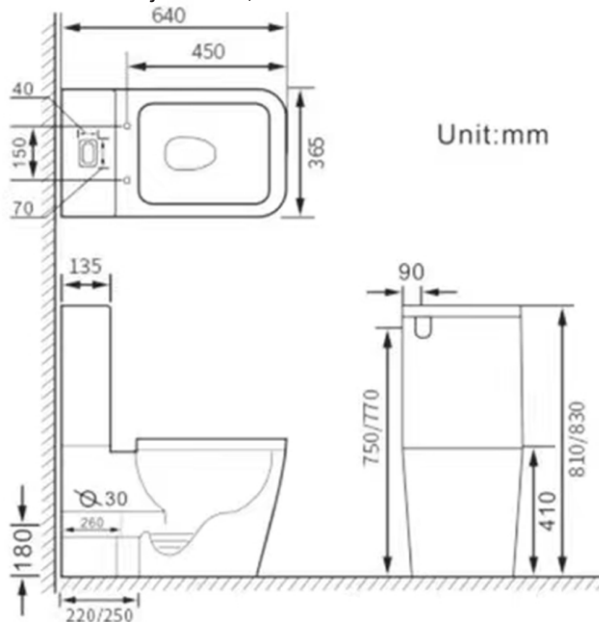

Dimenzije(mm)	A	B
84S8100	800	170
84S9100	900	170

Pravougaona AKRILNA tuš kada

Šifra artikla: **84H8131**
 Artikal: **PRAVOUGAONA AKRILNA TUŠ KADA 80x100x17cm**
 Barkod: **8498131801009**

Šifra artikla: **84H8133**
 Artikal: **PRAVOUGAONA AKRILNA TUŠ KADA 80x120x17cm**
 Barkod: **8498133801205**

Rimless funkcija

Laka i brza montaža

Dimenzija konzolne šolje je **54x36x41cm**

*Euro
Standard*

Podna - konzolna šolja OVAL

Artikal: **PODNA - KONZOLNA ŠOLJA OVAL - 55cm - komplet**

Šifra artikla: **8254010F**

Barkod: **8254010900009**

Konzolna šolja izrađena je od keramike

Uz podnu konzolnu šolju dolazi i pripadajuća daska za WC šolju

Rimless funkcija

Laka i brza montaža

Dimenzija konzolne šolje je **55x36x41cm**

U zavisnosti od mesta ispusta, monoblok može biti simplon i baltik
Dimenzija monobloka je **64x36,5x83cm**

*Euro
Standard*

Monoblok OVAL - komplet

Artikal: **MONOBLOK EUROSTANDARD OVAL B/S**

Šifra artikla: **8264012E**