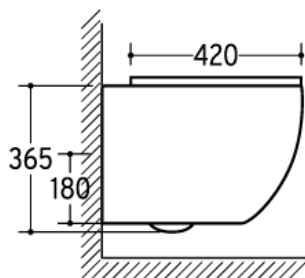

Artikal: KONZOLNA ŠOLJA 49cm
RIMLESS SA DASKOM SVETLO SIVA
Šifra artikla: **82SS1043**
Barkod: **8266104300008**
Izrađena od keramike
Rimless funkcija
Laka i brza montaža
Dimenzija
konzolne šolje je **48,5x37x36cm**

Artikal: KONZOLNA ŠOLJA 49cm
RIMLESS SA DASKOM MAT SIVA
Šifra artikla: **82MS1043**
Barkod: **8245104300003**
Izrađena od keramike
Rimless funkcija
Laka i brza montaža
Dimenzija
konzolne šolje je **48,5x37x36cm**