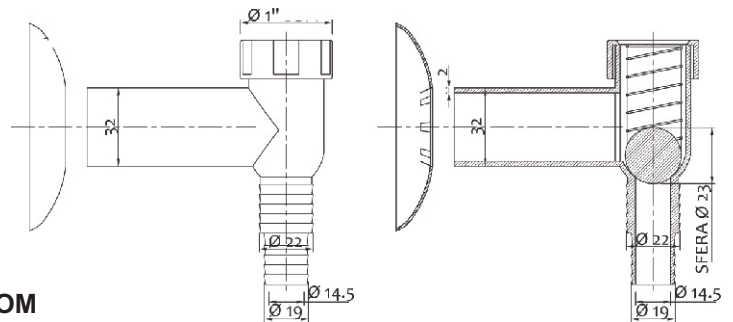

Artikal: SIFON ZA VEŠ
MAŠINU NADGRADNI HROM
Šifra artikla: 31-03121
Barkod: 8606009612736

Sifon za veš mašinu nadgradni KOCKA hrom it