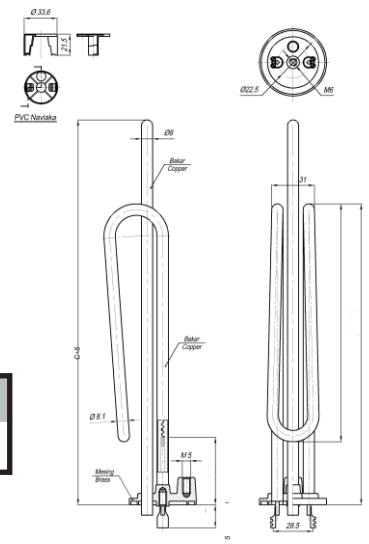

Šifra	(W)	(V)	Ø	Materijal	A	C	D	
13EGB370	3000	230	Ø8,1	Cu	260mm	450mm	60mm