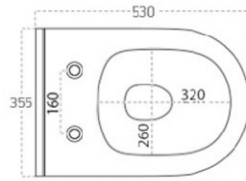

TUŠ KABINE, PARAVANI I AKRILNE TUŠ KADE

Dimenzije kabina (cm)	Dimenzije(mm)			
	A	B	C	H
100x200	760-805	960-1000	480	2000
120x200	760-805	1160-1200	480	2000
130x200	760-805	1260-1300	480	2000
80x200	760-805			2000

Tehnički crtež sa dimenzijama:

V LINE

S LINE

Konzolna šolja AVVA LUCCO

Artikal: **KONZOLNA ŠOLJA
AVVA LUCO 53cm (RIMLESS)**
Šifra artikla: 82100314
Barkod: 8606012908185

Konzolna šolja izrađena od keramike
Dostupna u crnoj i beloj boji
Rimless funkcija
Laka i brza montaža
Dimenija konzolne šolje je **53x36cm**