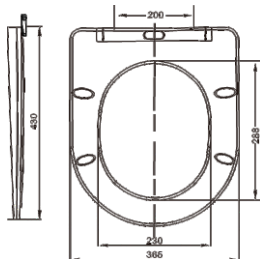

Konzolna šolja BRILLA LUCCO

Konzolna šolja izrađena od keramike
Dostupna u beloj boji
Rimless funkcija
Laka i brza montaža
Dimenija konzolne šolje je **53x36cm**

Artikal: **KONZOLNA ŠOLJA
BRILLA LUCCO 53cm (RIMLESS)**
Šifra artikla: **82100614**
Barkod: **8606012908345**

*Euro
Standard*

Konzolna šolja RIMLESS 49cm

SANITARIJA

Artikal: **KONZOLNA ŠOLJA RIMLESS L - 49**
Šifra artikla: **82L4910B**
Barkod: **8249105000009**
Izrađena od keramike
Dostupna u beloj boji
Rimless funkcija
Laka i brza montaža
Dimenzija konzolne šolje je **49x36x35,5cm**

Uz ovu konzolnu šolju ide daska
Artikal: **WC DASKA sa
postepenim zatvaranjem**
Model: **VIVA BRILLA SLIM L**
Šifra artikla: **51BL8002**
Barkod: **8606012909977**
Dimenzija daske je **43x36,5cm**

*Euro
Standard*