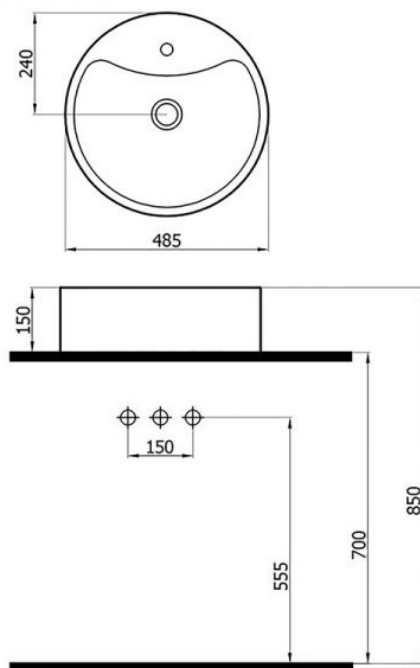

Artikal: **NADGRADNI LAVABO NEWART-2** Ø48,5x15cm
Šifra artikla: **5017**
Barkod: **8692342015017**
Izrađen od keramike
Boja: **BELA SJAJ**
Dimenzija lavaboa je **Ø48,5x15cm**