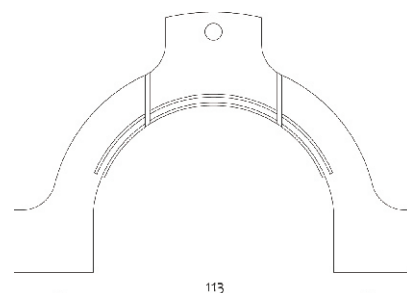

Šifra artikla: 31370194

Barkod: 3137019400002

Nosač creva VM

Artikal: NOSAČ CREVA VM

Šifra artikla: 31NC1016

Barkod: 8055118132268

Fleksibilna veza za baltik

Artikal: FLEKSIBILNA VEZA ZA BALTIK L400