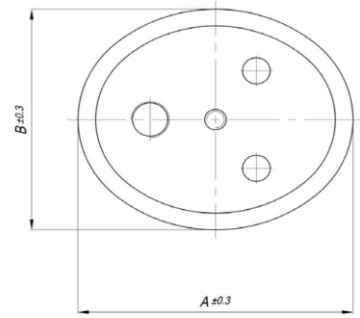

FLANŠNA POCINKOVANA FLANŠNA PROHROMSKA

Artikal: FLANŠNA
POCINKOVANA
Šifra artikla: 13PE004
Barkod: 8606012902565

Artikal: FLANŠNA
PROHROMSKA
Šifra artikla: 13PE006
Barkod: 8606012902572