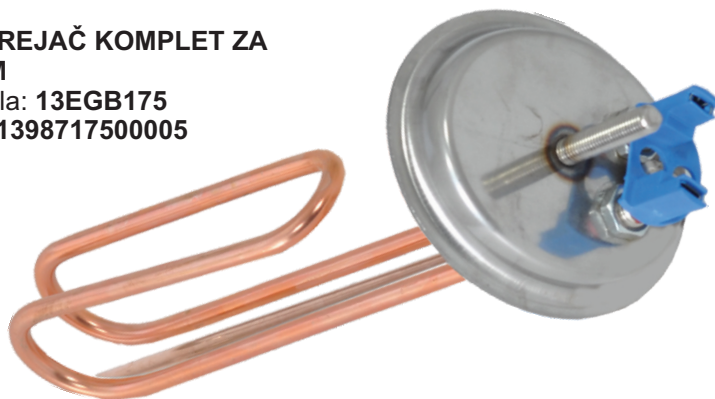

GREJAČ KOMPLET ZA RANKOM

Artikal: GREJAČ KOMPLET ZA
RANKOM
Šifra artikla: 13EGB175
Barkod: 1398717500005

Šifra	(W)	(V)	Materijal	Dužina(mm)	Širina(mm)	
13EGB175	2000	230	Cu	240	56