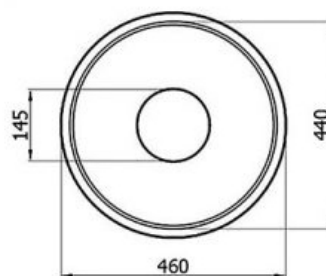

CRNI MAT 8230549922101

Izrađen od keramike

Dimenzija lavaboa je **55,5x50x15cm**

*Opcija kačenje na zid

Artikal: **NADGRADNI LAVABO TOP COUNTER**
Šifra artikla: **823061KL**
Barkod: **8682368200104**
Izrađen od keramike
Boja: **BELA SJAJ**
Dimenzija lavaboa je **69,1x47x15cm**
*Opcija kačenje na zid