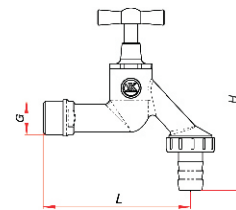

Baštensko crevo

Artikal: **BAŠTENSKO CREVO Ø13 ŠARENO**
L=50
Šifra artikla: 32C04013
Barkod: 8605065416173

Artikal: **BAŠTENSKO CREVO Ø13 ŠARENO**
L=25
Šifra artikla: 32C0413/25
Barkod: 8605065414872

Artikal: **BAŠTENSKO CREVO Ø19 ŠARENO**
L=50
Šifra artikla: 32C04019
Barkod: 8605065416197

Artikal: **BAŠTESNKO CREVO Ø19 ŠARENO**
L=25
Šifra artikla: 32C04019/25
Barkod: 8605065414896

Temperatura primene:
-10°C do 60°C
Prečnici: 13mm i 19mm
Dužina: 25m i 50m

Šifra	Prečnik	Dužina
32C04013	13mm	50m
32C0413/25	13mm	25m
32C04019	19mm	50m
32C0419/25	19mm	25m

Baštenska slavina

Artikal: **BAŠTENSKA SLAVINA SA HOLENDEROM 1/2"**
Šifra artikla: 1-116
Barkod: 8606020300920

Artikal: **BAŠTENSKA SLAVINA SA HOLENDEROM 3/4"**
Šifra artikla: 1-117
Barkod: 8606020300919

Šifra	Prečnik	G	L	H
1-116	1/2"	1/2"	89mm	110mm
1-117	3/4"	3/4"	92mm	115mm

Kuglična slavina i dupla kuglična slavina

Artikal: **KUGLIČNA SLAVINA 1/2"x3/4"**
Šifra artikla: CF-21111234
Barkod: 8606012901940

Artikal: **KUGLIČNA SLAVINA 3/4"x1"**
Šifra artikla: CF-21113401
Barkod: 8606012901957

Artikal: **KUGLIČNA SLAVINA DUPLA 1/2"x3/4"x3/4"**
Šifra artikla: CF-DK123434
Barkod: 5612343400000

Artikal: **KUGLIČNA SLAVINA DUPLA 3/4"x3/4"x3/4"**
Šifra artikla: CF-DK341010
Barkod: 5634101010009

Baštenske stolice

Artikal: **BAŠTENSKE STOLICE**
Šifra artikla: 1-541
Barkod: 8606012900653
Boje: **CRVENA**
TEGET
TAMNO ZELENA
KIVI
NARANDŽASTA
BORDO
BELA
BEŽ
CRNA