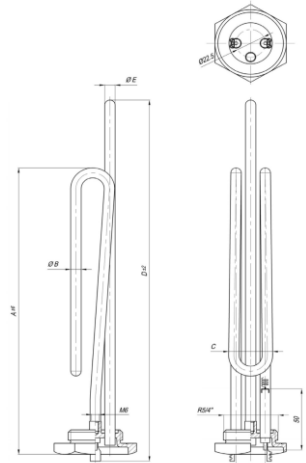

Šifra	(W)	(V)	Ø	Materijal	A	C	D	E	
13EGB033	2000	230	Ø8,1	Cu	225mm	34mm	295mm	Ø8	
13EGB034	3000	230	Ø8,1	Cu	240mm	34mm	295mm	Ø8	

GREJAČ KOMPLET 5/4"

Artikal: **GREJAČ KOMPLET 5/4"**
Šifra artikla: **13EGB433**
Barkod: **860601064539**