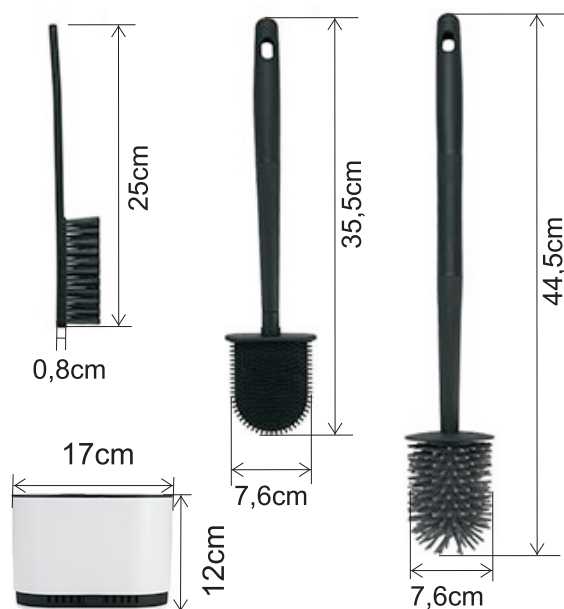

Dimenzije:

Montaža na zid, radi uštede prostora