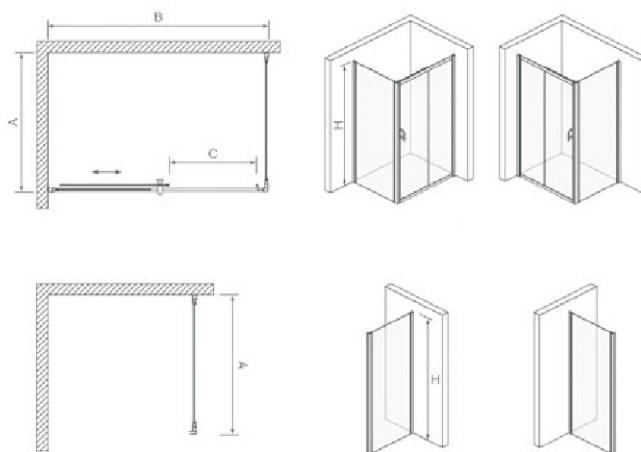

Tuš kabina KAYRA

TUŠ KABINE, PARAVANI I AKRILNE TUŠ KADE

Dimenzije kabina (cm)	Dimenzije(mm)			
	A	B	C	H
100x200	760-805	960-1000	480	2000
120x200	760-805	1160-1200	480	2000
130x200	760-805	1260-1300	480	2000
80x200	760-805			2000