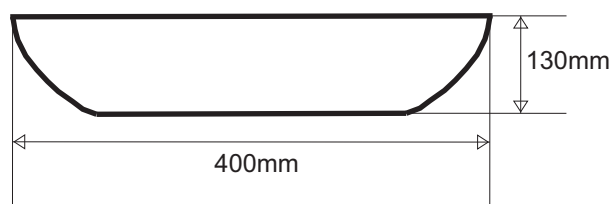

Artikal: **NADGRADNI LAVABO ROCK 5**

Šifra artikla: **82SB6286**

Barkod: **6486825600009**

Izrađen od keramike

Boja: **BELA SJAJ**

Dimenzija lavaboa je **60x40x13cm**