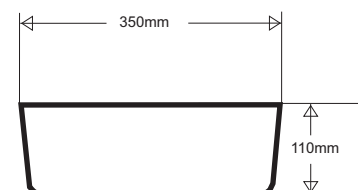

Artikal: **NADGRADNI LAVABO SLIM 2**

Šifra artikla:

BELI SJAJ 82BS6275

BELI MAT 82MB6275

SIVI MAT 82MS6275

CRNI MAT 82MC6275

Barkod:

BELI SJAJ 627582500009

BELI MAT 6275824600000

SIVI MAT 6275824500003

CRNI MAT 6275824700007

Izrađena od keramike

Dimenzija lavaboa je **61x35x11cm**