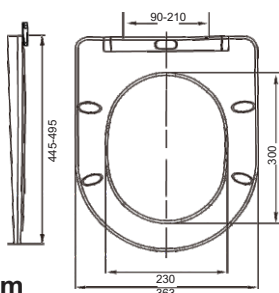

Uz ovu konzolnu šolju ide daska
Artikal: **WC DASKA sa
postepenim zatvaranjem**
Model: **VIVA BRILLA SLIM XL**
Šifra artikla: **51BXL085**
Barkod: **8606012909922**
Dimenzija daske je **44,5-49,5x36,3cm**