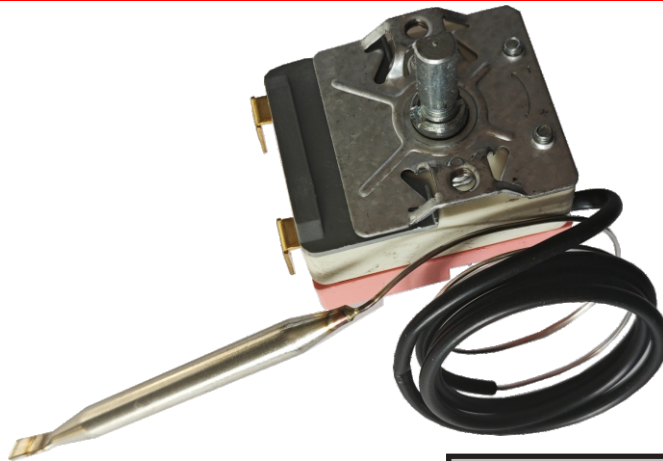

Termostat regulacioni RADNI THERMO SWITCH W85

Artikal: TERMOSTAT REGULACIONI W85
RADNI TBR 30-75°C
Šifra artikla: 13WY85
Barkod: 8606012904255

Šifra	Temperatura	Dužina kapilara	Dužina osovine	Struja	(V)
13WY85	30-75°C	650mm	23mm	16A	250