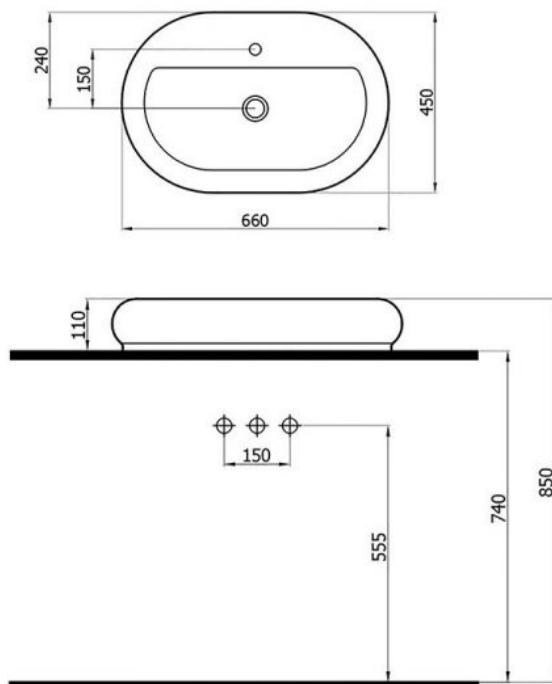

Artikal: **NADGRADNI LAVABO ELIPS 66x45x11cm**

Šifra artikla: **5026BT**

Barkod: **8692342015026**

Izrađen od keramike

Boja: **BELA SJAJ**

Dimenzija lavaboa je **66x45x11cm**