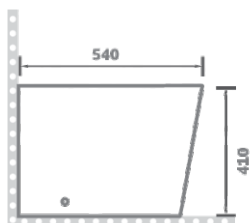

*Euro
Standard*

Konzolna šolja 49cm - KVADRO

Artikal: KONZOLNA ŠOLJA 49cm
RIMLESS SA DASKOM SJAJ BELA KVADRO
Šifra artikla: **82S1060A**
Barkod: **8256106090007**
Izrađena od keramike
Dostupna u beloj boji
Rimless funkcija
Laka i brza montaža
Dimenzija konzolne šolje je **49,5x34x36cm**

Rimless funkcija

Laka i brza montaža

Dimenzija konzolne šolje je **54x36x41cm**

*Euro
Standard*

Podna - konzolna šolja OVAL

Artikal: **PODNA - KONZOLNA ŠOLJA OVAL - 55cm - komplet**

Šifra artikla: **8254010F**