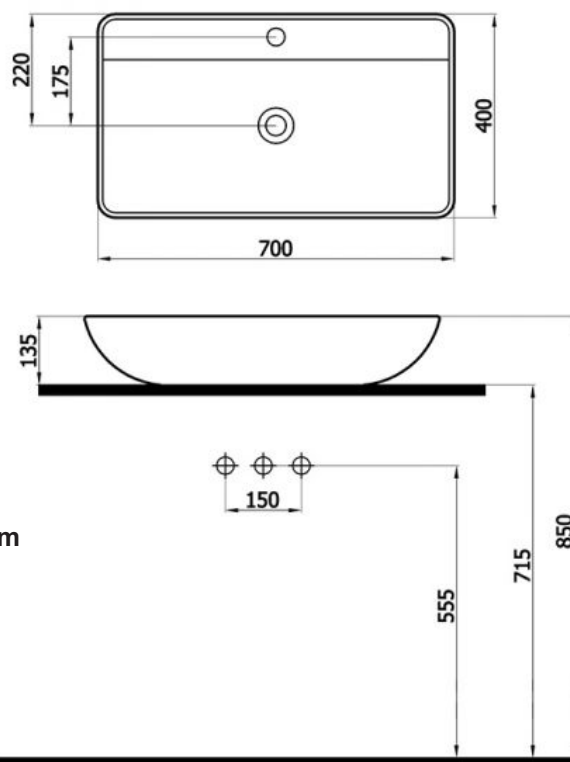

Artikal: **NADGRADNI LAVABO DOMINO 70x40x13,5cm**
Šifra artikla: **5019BT**
Barkod: **8692342015019**
Izrađen od keramike
Boja: **BELA SJAJ**
Dimenzija lavaboa je **70x40x13,5cm**