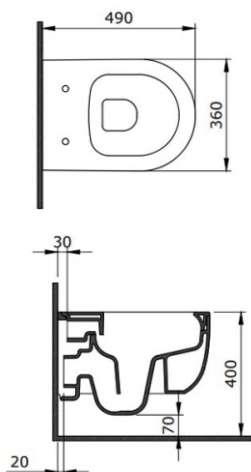

Konzolna šolja BRILLA LUCCO

Konzolna šolja izrađena od keramike
Dostupna u beloj boji
Rimless funkcija
Laka i brza montaža
Dimenija konzolne šolje je **53x36cm**

Artikal: **KONZOLNA ŠOLJA
BRILLA LUCCO 53cm (RIMLESS)**
Šifra artikla: **82100614**
Barkod: **8606012908345**

Konzolna šolja CRNA MAT

Artikal: **KONZOLNA ŠOLJA
CRNA MAT 49cm (RIMLESS)**
Šifra artikla: **82CR0314**
Barkod: **8606012908192**

Konzolna šolja izrađena od keramike
Dostupna u crnoj boji
Rimless
Laka i brza montaža
Dimenija konzolne šolje je **49x36cm**