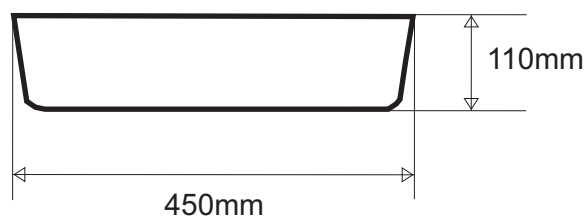

Artikal: **NADGRADNI LAVABO SLIM 10**

Šifra artikla: **82SB6286**

Barkod: **64550825600000**

Izrađen od keramike

Boja: **BELA SJAJ**

Dimenzija lavaboa je **45x37x11cm**