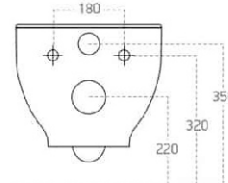

Tehnički crtež sa dimenzijama:

V LINE

S LINE

Konzolna šolja AVVA LUCCO

Artikal: **KONZOLNA ŠOLJA
AVVA LUCO 53cm (RIMLESS)**
Šifra artikla: 82100314
Barkod: 8606012908185

Konzolna šolja izrađena od keramike
Dostupna u crnoj i beloj boji
Rimless funkcija
Laka i brza montaža
Dimenija konzolne šolje je **53x36cm**

Konzolna šolja AVVA LUCCO SLIM 49cm

Artikal: **KONZOLNA ŠOLJA
AVVA SLIM LUCCO 49cm (RIMLESS)**
Šifra artikla: 82200114
Barkod: 8220011400008

Konzolna šolja izrađena od keramike
Dostupna u beloj boji
Rimless funkcija
Laka i brza montaža
Dimenija konzolne šolje je **49x36cm**

Konzolna šolja BRILLA LUCCO

Konzolna šolja izrađena od keramike
Dostupna u beloj boji
Rimless funkcija
Laka i brza montaža
Dimenija konzolne šolje je **53x36cm**

Artikal: **KONZOLNA ŠOLJA
BRILLA LUCCO 53cm (RIMLESS)**
Šifra artikla: **82100614**
Barkod: **8606012908345**