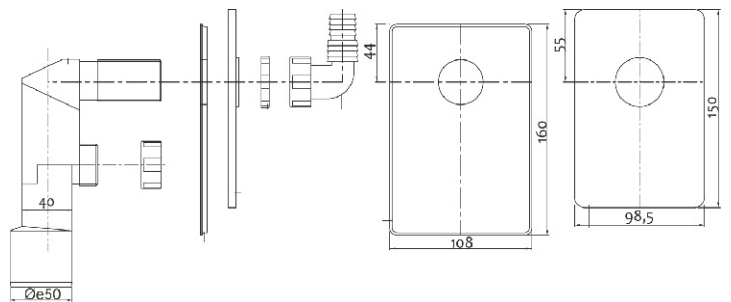

Artikal: SIFON ZA VEŠ
MAŠINU UGRADNI SA
HROMIRANOM MASKOM
Šifra artikla: 318500AR
Barkod: 8055118134200

Sifon za veš mašinu nadgradni hrom