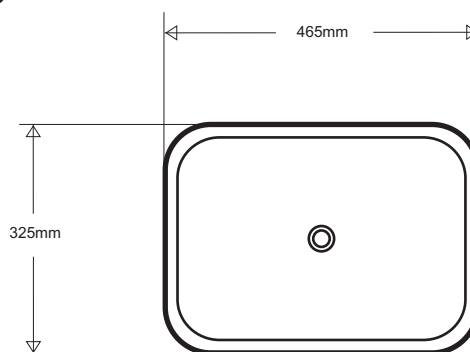

U zavisnosti od mesta ispusta, monoblok može biti simplon i baltik
Dimenzija monobloka je **64x36,5x83cm**

*Euro
Standard*

Monoblok OVAL - komplet

Artikal: **MONOBLOK EUROSTANDARD OVAL B/S**

Šifra artikla: **8264012E**

U zavisnosti od mesta ispusta, monoblok može biti simplon i baltik
 Dimenzija monobloka je **SIMPLON 66,5x35,5x76cm**
BALTİK 64,5x36,5x77cm

**EGEVITRİFIYE****Monoblok TYANA - komplet**

Artikal: **MONOBLOK TYANA B/S**

BELI SJAJ 6255825600001

BELI MAT 6255824600002

CRNI MAT 6255824700009

SIVI MAT 6255824500005

SVETLO SIVI MAT 625586600000

Izrađena od keramike

Dimenzija lavaboa je **46,5x32,5x13cm**

Artikal: **NADGRADNI LAVABO SLIM 2**