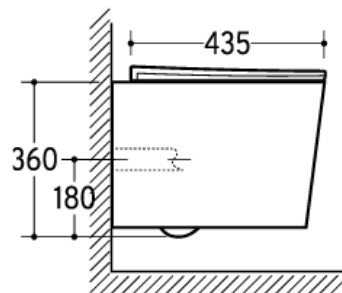

Konzolna šolja 49cm - KVADRO

Artikal: KONZOLNA ŠOLJA 49cm
RIMLESS SA DASKOM SJAJ BELA KVADRO
Šifra artikla: **82S1060A**
Barkod: **8256106090007**
Izrađena od keramike
Dostupna u beloj boji
Rimless funkcija
Laka i brza montaža
Dimenzija konzolne šolje je **49,5x34x36cm**