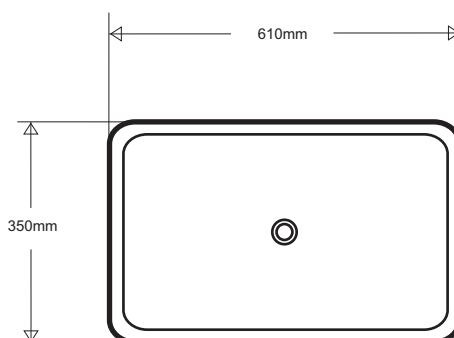

Artikal: **NADGRADNI LAVABO SLIM 2**

Šifra artikla:

BELI SJAJ 82BS6275

BELI MAT 82MB6275

SIVI MAT 82MS6275

CRNI MAT 82MC6275

Barkod:

BELI SJAJ 627582500009

BELI MAT 6275824600000

SIVI MAT 6275824500003

CRNI MAT 6275824700007

Izrađena od keramike

Dimenzija lavaboa je **61x35x11cm**