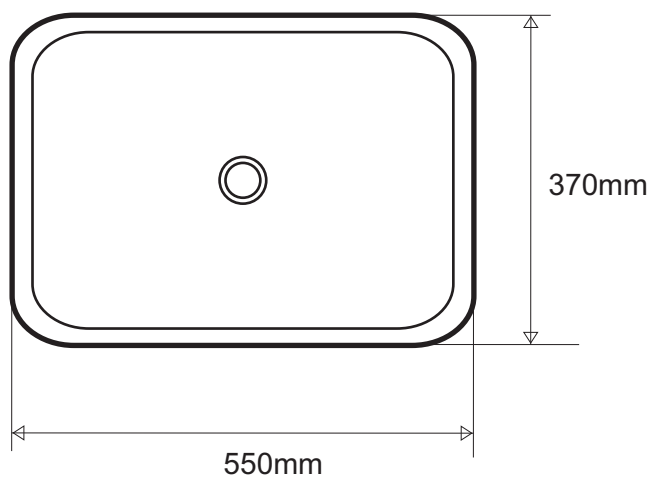

U zavisnosti od mesta ispusta, monoblok može biti simplon i baltik
Dimenzija monobloka je **64x36,5x83cm**

*Euro
Standard*

Monoblok OVAL - komplet

Artikal: **MONOBLOK EUROSTANDARD OVAL B/S**

Šifra artikla: **8264012E**

U zavisnosti od mesta ispusta, monoblok može biti simplon i baltik
 Dimenzija monobloka je **SIMPLON 66,5x35,5x76cm**
BALTİK 64,5x36,5x77cm

**EGEVITRİFIYE****Monoblok TYANA - komplet**

Artikal: **MONOBLOK TYANA B/S**

Izrađen od keramike

Dimenzija lavaboa je **Ø 41x14cm**

*Euro
Standard*

Pojedinačni lavabo **SLIM 10**

SANITARIJA

Artikal: **NADGRADNI LAVABO SLIM 10**

Šifra artikla: **82SB6286**

Barkod: **64550825600000**

Izrađen od keramike

Boja: **BELA SJAJ**

Dimenzija lavaboa je **45x37x11cm**

*Euro
Standard*

Pojedinačni lavabo **SLIM 11**

Artikal: **NADGRADNI LAVABO SLIM 11**

Šifra artikla: **82SB6286**

Barkod: **64512500007**