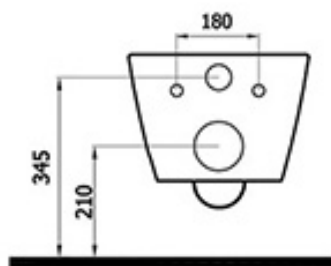

Artikal: **KONZOLNA ŠOLJA IDEA**
Šifra artikla: **3825**
Barkod: **824910500009**
Izrađena od keramike
Dostupna u beloj boji
Rimless funkcija
Laka i brza montaža
Dimenzija konzolne šolje je **53x35,5cm**

Artikal: **KONZOLNA ŠOLJA LIFE**
Šifra artikla: **5826**
Barkod: **825826000007**
Izrađena od keramike
Dostupna u beloj boji
Rimless funkcija
Laka i brza montaža
Dimenzija konzolne šolje je **52x36cm**