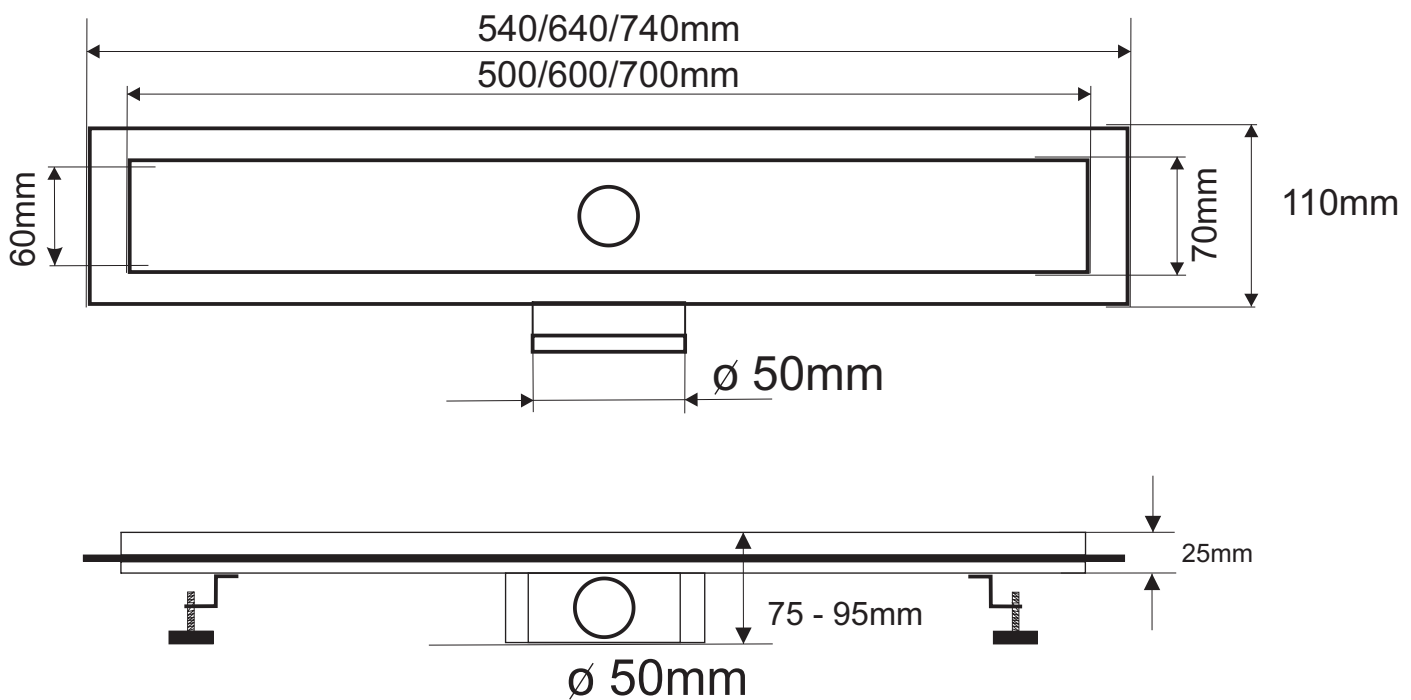

Tehnički crtež sa dimenzijama:

V LINE