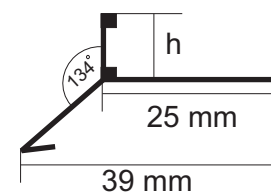

Artikal: AL LAJSNA OKAPNA LIRA MAT HROM
10mm x 2,7m
Šifra artikla: 55LO10MH
Barkod: 5567104500003