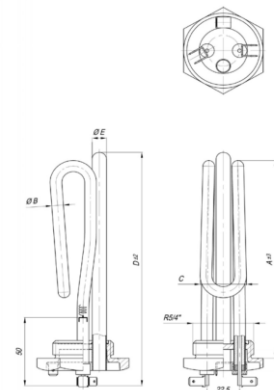

Artikal: **GREJAČ ZA BOJLER 5/4" ZA 5L VM I NM**
Šifra artikla: **13EGB075**
Barkod: **8606012908581**

Artikal: **GREJAČ ZA BOJLER 5/4" ZA 10L VM**
Šifra artikla: **13EGB076**
Barkod: **8606012908390**

Artikal: **GREJAČ ZA BOJLER 5/4" ZA 10L NM**
Šifra artikla: **13EGB077**
Barkod: **8606012908574**

Šifra	(W)	(V)	Ø	Materijal	A	C	D	E	
13EGB075	1500	230	Ø8,1	Cu	145mm	32mm	170mm	Ø10	
13EGB076	1500	230	Ø8,1	Cu	145mm	32mm	170mm	Ø10	
13EGB077	1500	230	Ø8,1	Cu	205mm	32mm	165mm	Ø10