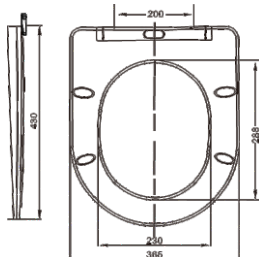

postepenim zatvaranjem

Model: **VIVA BRILLA SLIM L**

Šifra artikla: 51BL8002

Barkod: 8606012909977

Dimenzija daske je 43x36,5cm

*Euro
Standard*

Konzolna šolja 49cm

SANITARIJA