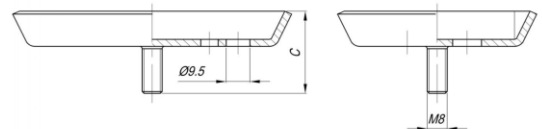

FLANŠNA ZA ARISTON KOMPLET stari model