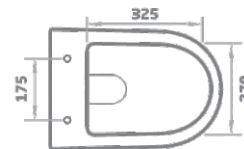

Konzolna šolja BRILLA LUCCO

Konzolna šolja izrađena od keramike
Dostupna u beloj boji
Rimless funkcija
Laka i brza montaža
Dimenija konzolne šolje je **53x36cm**

Artikal: **KONZOLNA ŠOLJA
BRILLA LUCCO 53cm (RIMLESS)**
Šifra artikla: **82100614**
Barkod: **8606012908345**

Konzolna šolja CRNA MAT

Artikal: **KONZOLNA ŠOLJA
CRNA MAT 49cm (RIMLESS)**
Šifra artikla: **82CR0314**
Barkod: **8606012908192**

Konzolna šolja izrađena od keramike
Dostupna u crnoj boji
Rimless
Laka i brza montaža
Dimenija konzolne šolje je **49x36cm**

*Euro
Standard*

Konzolna šolja RIMLESS 49cm

SANITARIJA

Artikal: **KONZOLNA ŠOLJA RIMLESS L - 49**
Šifra artikla: **82L4910B**
Barkod: **8249105000009**
Izrađena od keramike
Dostupna u beloj boji
Rimless funkcija
Laka i brza montaža
Dimenzija konzolne šolje je **49x36x35,5cm**