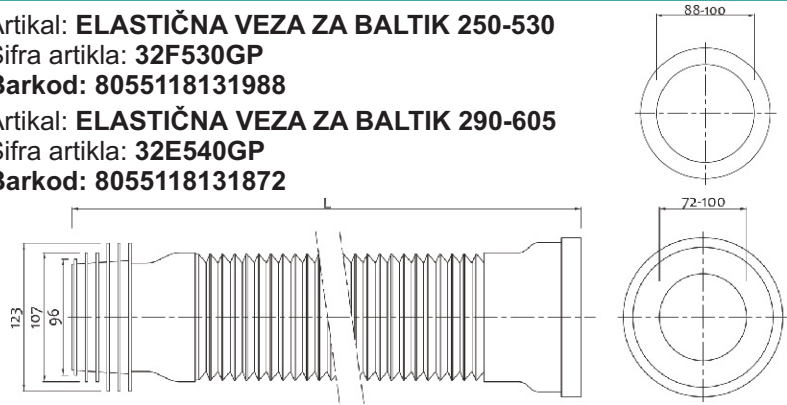

Šifra artikla: 32E400GP

Barkod: 8055118131902

Artikal: FLEKSIBILNA VEZA ZA BALTIK L540

Šifra artikla: 32E540GP

Barkod: 8055118131919

Elastična veza za baltik

Artikal: ELASTIČNA VEZA ZA BALTIK 250-530
Šifra artikla: 32F530GP
Barkod: 8055118131988
Artikal: ELASTIČNA VEZA ZA BALTIK 290-605
Šifra artikla: 32E540GP
Barkod: 8055118131872