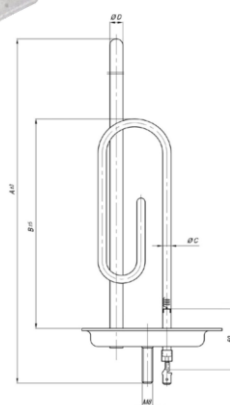

GREJAČ ZA BOJLER KOMPLET BAKARNI-CINKOVANI Ø6,5mm I Ø8,1mm I GREJAČ KOMPLET Ø8,1mm NIKLOVANI

Artikal: GREJAČ ZA BOJLER
Ø6,5mm BAKARNI-CINKOVANI
Šifra artikla: 13EGB028
Barkod: 8606012900790

Artikal: GREJAČ ZA BOJLER
KOMPLET Ø8,1mm NIKLOVANI
Šifra artikla: 13EGB143
Barkod: 8606012909069

Artikal: GREJAČ ZA BOJLER
Ø8,1mm BAKARNI-CINKOVANI
Šifra artikla: 13EGB204
Barkod: 8606010421372

Šifra	(W)	(V)	Ø=C	Materijal	A	B	D	
13EGB028	2000	230	Ø6,5	Cu/Zn	317mm	167mm	Ø10	
13EGB204	2000	230	Ø8,1	Cu/Zn	315mm	235mm	Ø10	
13EGB143	2000	230	Ø8,1	Cu/Ni	320mm	210mm	Ø10	

GREJAČ ZA BOJLER KOMPLET / Ø8,1mm NIKLOVANI

Artikal: GREJAČ KOMPLET
Ø8,1mm NIKLOVANI
Šifra artikla: 13B393
Barkod: 8606010463969

Odgovara za modele:

GORENJE   *DOM Pančevo*
METALAC   *CAPOCASA*
TERMORAD   *PLATINUM INOX*
MAGNOHROM   *ELIT INOX*
ELMAC

I ostale modele koji koriste kapilarni termostat i elipsastu flanšnu