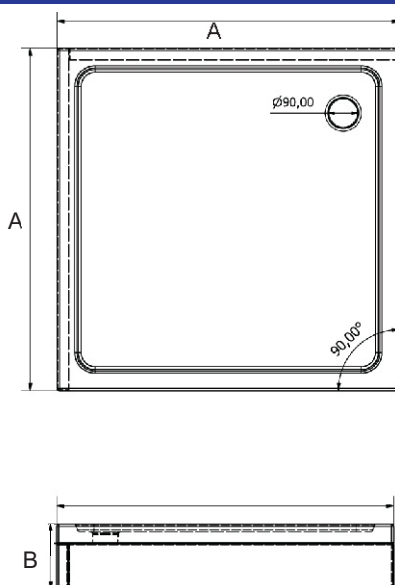

Šifra artikla: **84S8100**
Artikal: **ČETVRTASTA AKRILNA TUŠ KADA 80x80x17cm**
Barkod: **8488100808009**

Šifra artikla: **84S9100**
Artikal: **ČETVRTASTA AKRILNA TUŠ KADA 90x90x17cm**
Barkod: **8499100909009**

Dimenzije(mm)	A	B
84S8100	800	170
84S9100	900	170

Pravougaona AKRILNA tuš kada