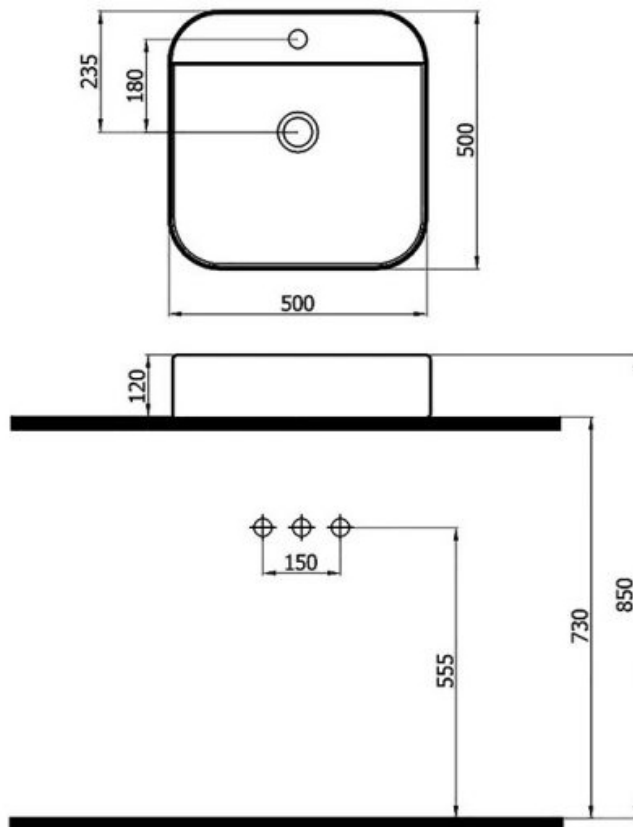

Artikal: **NADGRADNI LAVABO LOFT 50x50x12cm**
Šifra artikla: **515050BT**
Barkod: **869234201515050**
Izrađen od keramike
Boja: **BELA SJAJ**
Dimenzija lavaboa je **50x50x12cm**