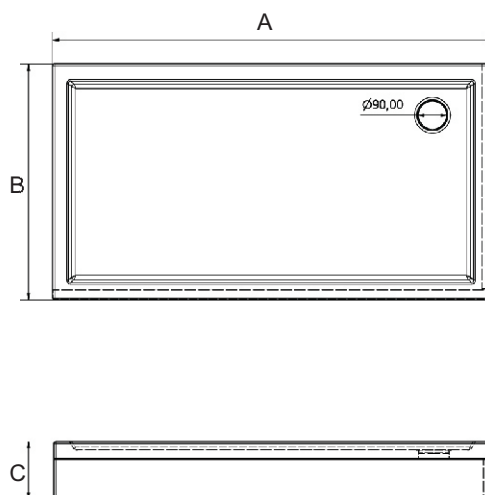

Šifra artikla: **84H8131**
Artikal: **PRAVOUGAONA AKRILNA TUŠ KADA 80x100x17cm**
Barkod: **8498131801009**

Šifra artikla: **84H8133**
Artikal: **PRAVOUGAONA AKRILNA TUŠ KADA 80x120x17cm**
Barkod: **8498133801205**

Šifra artikla: **84H7132**
Artikal: **PRAVOUGAONA AKRILNA TUŠ KADA 70x100x17cm**
Barkod: **8497132701004**

Dimenzije(mm)	A	B	C
84H8131	1000	800	170
84H8133	1200	800	170
84H7132	1000	700	170