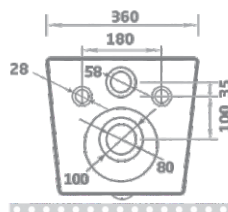

*Euro
Standard*

Konzolna šolja RIMLESS 49cm

SANITARIJA

Artikal: **KONZOLNA ŠOLJA RIMLESS L - 49**
Šifra artikla: **82L4910B**
Barkod: **8249105000009**
Izrađena od keramike
Dostupna u beloj boji
Rimless funkcija
Laka i brza montaža
Dimenzija konzolne šolje je **49x36x35,5cm**

Uz ovu konzolnu šolju ide daska
Artikal: **WC DASKA sa
postepenim zatvaranjem**
Model: **VIVA BRILLA SLIM L**
Šifra artikla: **51BL8002**
Barkod: **8606012909977**
Dimenzija daske je **43x36,5cm**

*Euro
Standard*

Konzolna šolja RIMLESS 53cm

Artikal: **KONZOLNA ŠOLJA RIMLESS XL - 53**
Šifra artikla: **82XL5318**
Barkod: **8253180000007**
Izrađena od keramike
Dostupna u beloj boji
Rimless funkcija
Laka i brza montaža
Dimenzija konzolne šolje je **53x36x36cm**