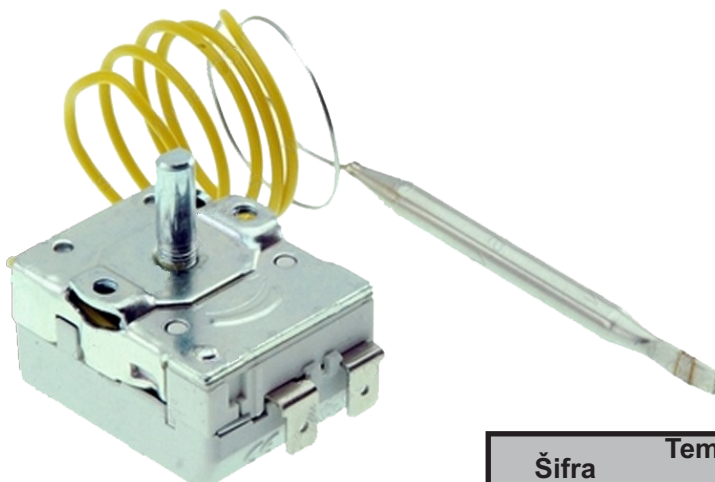

Regulacioni termostat RADNI TECASA 77/15 NT-112AOI

Artikal: TERMOSTAT REGULACIONI
RADNI, 77/15 NT-112AOI
Šifra artikla: 13110113
Barkod: 8606012902527

Šifra	Temperatura max	Dužina kapilara	Dužina osovine	Struja	(V)
13110113	77°C	650mm	23mm	16A	250