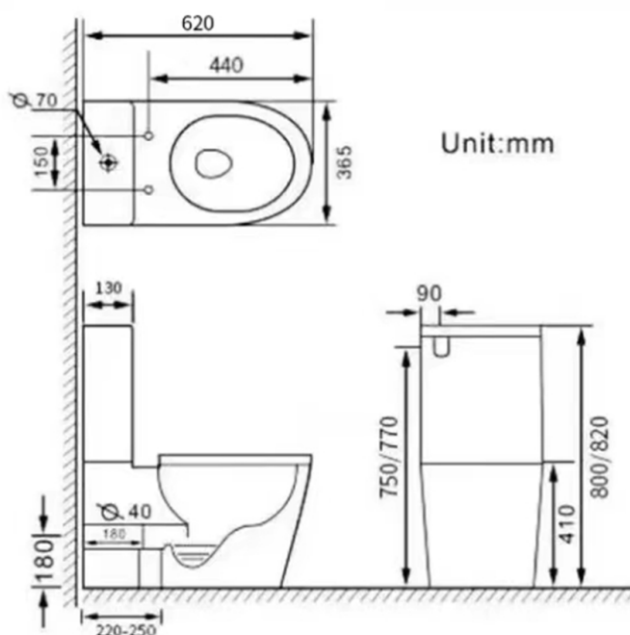

Barkod: **8254010900009**

Konzolna šolja izrađena je od keramike

Uz podnu konzolnu šolju dolazi i pripadajuća daska za WC šolju

Rimless funkcija

Laka i brza montaža

Dimenzija konzolne šolje je **55x36x41cm**

U zavisnosti od mesta ispusta, monoblok može biti simplon i baltik
Dimenzija monobloka je **64x36,5x83cm**

*Euro
Standard*

Monoblok OVAL - komplet

Artikal: **MONOBLOK EUROSTANDARD OVAL B/S**

Šifra artikla: **8264012E**

Barkod: **8264012900006**

Komplet sadrži: **WC šolju, vodokotlić, armaturu za monoblok i dasku za WC šolju izrađenu od duroplasta - SOFT CLOSE**

U zavisnosti od mesta ispusta, monoblok može biti simplon i baltik
Dimenzija monobloka je **64x36,5x82cm**