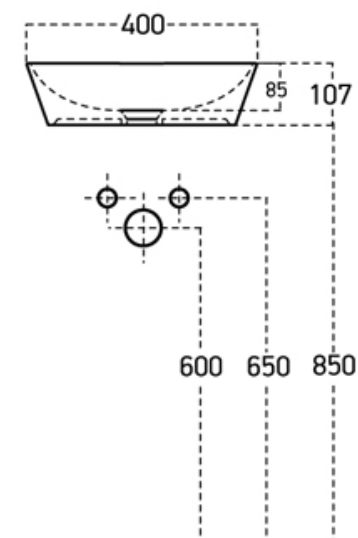

Artikal: **NADGRADNI LAVABO DECENTE**
Šifra artikla: **823040KL**
Barkod: **8682368200005**
Izrađen od keramike
Boja: **BELA SJAJ**
Dimenzija lavaboa je **41x41x11cm**

Artikal: **NADGRADNI LAVABO SQUARE**
Šifra artikla: **823050KL**
Barkod: **8682368200067**
Izrađen od keramike
Boja: **BELA SJAJ**
Dimenzija lavaboa je **52,5x39,3x13,5cm**