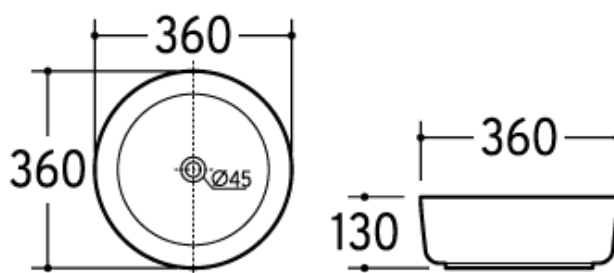

Artikal: **NADGRADNI LAVABO SIMPLE 8**
Šifra artikla:
BELI SJAJ 82BS6259
BELI MAT 82MB6259
CRNI MAT 82MC6259
SIVI MAT 82MS6259
SVETLO SIVI MAT 82SS6259
Barkod:
BELI SJAJ 6259825600009
BELI MAT 6259824600000
CRNI MAT 6259824500003
SIVI MAT 6259824700007
SVETLO SIVI MAT 6259826600008
Izrađena od keramike
Dimenzija lavaboa je **36x36x13cm**