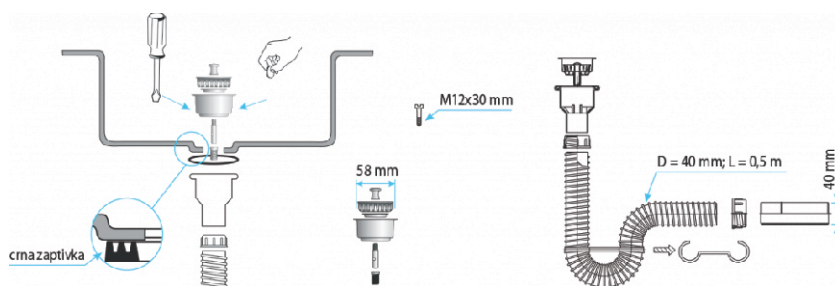

Artikal: **V&G FLEKSIBLNI SIFON ZA SUDOPERU 2/1**
Šifra artikla: **32S03002**
Barkod: **8605008341432**