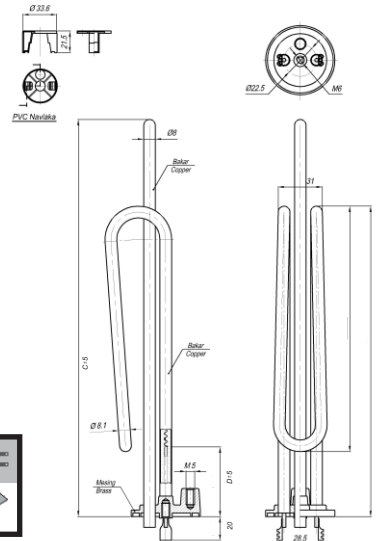

Šifra	(W)	(V)	Ø	Materijal	A	C	D	
13EGB066	2000	230	Ø8,1	Cu	215mm	280mm	50mm	

GREJAČ ZA BOJLER ARISTON LYDOS I VELIKE LITRAŽE

Artikal: **GREJAČ ZA BOJLER
ARISTON LYDOS I VELIKE LITRAŽE**
Šifra artikla: **13EGB370**
Barkod: **8606010461804**

Odgovara za modele:
ARISTON REGENT
SIMAT CHAFFOTEAX