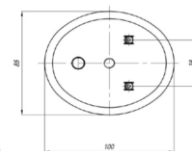

GREJAČ ZA BOJLER KOMPLET BAKARNI-CINKOVANI Ø6,5mm I Ø8,1mm I GREJAČ KOMPLET Ø8,1mm NIKLOVANI

Artikal: GREJAČ ZA BOJLER
Ø6,5mm BAKARNI-CINKOVANI
Šifra artikla: 13EGB028
Barkod: 8606012900790

Artikal: GREJAČ ZA BOJLER
KOMPLET Ø8,1mm NIKLOVANI
Šifra artikla: 13EGB143
Barkod: 8606012909069

Artikal: GREJAČ ZA BOJLER
Ø8,1mm BAKARNI-CINKOVANI
Šifra artikla: 13EGB204
Barkod: 8606010421372

Šifra	(W)	(V)	Ø=C	Materijal	A	B	D	
13EGB028	2000	230	Ø6,5	Cu/Zn	317mm	167mm	Ø10	
13EGB204	2000	230	Ø8,1	Cu/Zn	315mm	235mm	Ø10	
13EGB143	2000	230	Ø8,1	Cu/Ni	320mm	210mm	Ø10	

GREJAČ ZA BOJLER KOMPLET / Ø8,1mm NIKLOVANI

Artikal: GREJAČ KOMPLET
Ø8,1mm NIKLOVANI
Šifra artikla: 13B393
Barkod: 8606010463969

Odgovara za modele:

GORENJE   *DOM Pančevo*
METALAC   *CAPOCASA*
TERMORAD   *PLATINUM INOX*
MAGNOHROM   *ELIT INOX*
ELMAC

I ostale modele koji koriste kapilarni termostat i elipsastu flanšnu