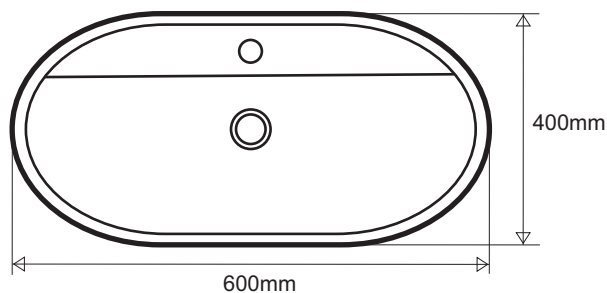

SIVI MAT 6275824500003

CRNI MAT 6275824700007

Izrađena od keramike

Dimenzija lavaboa je **61x35x11cm**

*Euro
Standard*

Pojedinačni lavabo ROCK 5

SANITARIJA

Artikal: **NADGRADNI LAVABO ROCK 5**