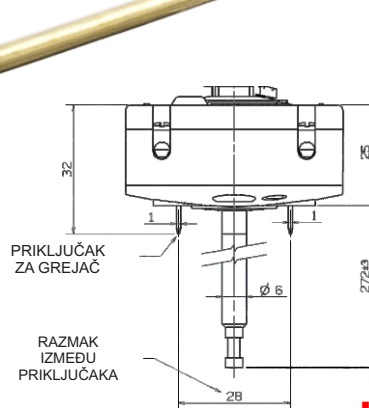

ŠTAPNI TERMOSTAT BEZ REGULACIJE

Artikal: **TERMOSTAT BEZ REGULACIJE**
Šifra artikla: **13181356**
Barkod: **8606012900714**

KOMPATIBILNOST

ARISTON	TERMORAD
GORENJE	METALAC
PLATINUM	KONČAR
LEOV	GOLD LEON

Šifra	Temperatura max/zaštitna	Dužina	Struja	(V)	
13181356	75/95	280mm	16A	250	Dvopolni