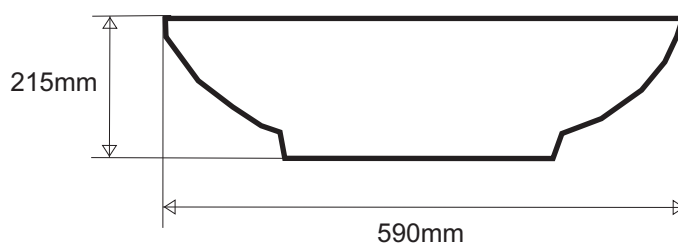

Artikal: **NADGRADNI LAVABO GONDOLA**

Šifra artikla: **82B6048A**

Barkod: **64550825600000**

Izrađen od keramike

Boja: **BELA SJAJ**

Dimenzija lavaboa je **59x39x21,5cm**