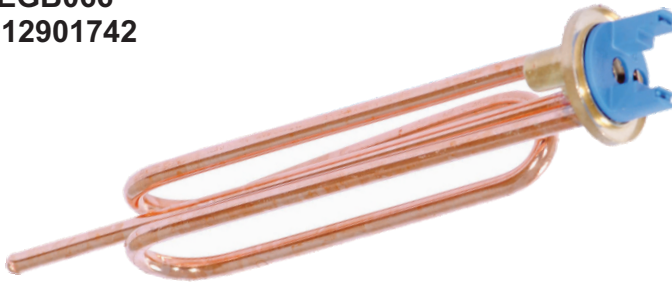

Šifra	(W)	(V)	Ø	Materijal	A	C	D	
13EGB066	2000	230	Ø8,1	Cu	215mm	280mm	50mm	

GREJAČ ZA BOJLER ARISTON LYDOS I VELIKE LITRAŽE

Artikal: **GREJAČ ZA BOJLER
ARISTON LYDOS I VELIKE LITRAŽE**
Šifra artikla: **13EGB370**
Barkod: **8606010461804**

Odgovara za modele:
ARISTON REGENT
SIMAT CHAFFOTEAX