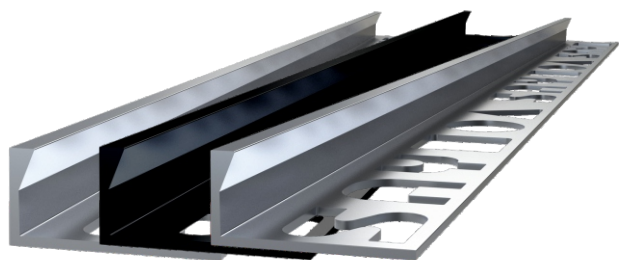

AL lajsna L 10mm

Artikal: AL LAJSNA L SJAJ HROM 10mm x 2,7m

Šifra artikla: 55LP10SH

Barkod: 5589104600002

Artikal: AL LAJSNA L CRNA MAT 10mm x 2,7m

Šifra artikla: 55LP10MC

Barkod: 5589104700009

Artikal: AL LAJSNA L MAT HROM

10mm x 2,7m

Šifra artikla: 55LP10MH

Barkod: 5589104500005

Šifra	L lajsna	Dužina	h	
55LP10MH	MAT	2,7m	10mm	250
55LP10SH	SJAJ	2,7m	10mm	200
55LP10MC	CRNA MAT	2,7m	10mm	200