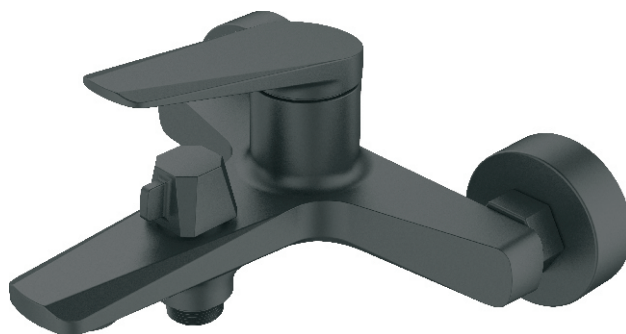

rubinetti
CALDO FREDDO

Baterija za kadu crna mat

BATERIJE

Artikal: BATERIJA ZA KADU
CALDO FREDDO CRNA MAT
Tuš baterija je bez creva, tuša i držača tuša
Šifra artikla: 4626903C
Barkod: 8606012903609
Pakovanje: 8 komada