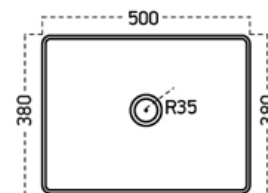

Artikal: **NADGRADNI LAVABO SQUARE**
Šifra artikla: **823050KL**
Barkod: **8682368200067**
Izrađen od keramike
Boja: **BELA SJAJ**
Dimenzija lavaboa je **52,5x39,3x13,5cm**