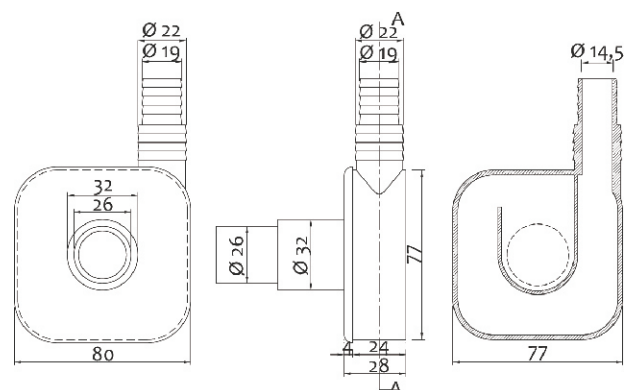

Artikal: SIFON ZA VEŠ MAŠINU
NADGRADNI KOCKA HROM IT
Šifra artikla: 311209CR
Barkod: 8055118134323