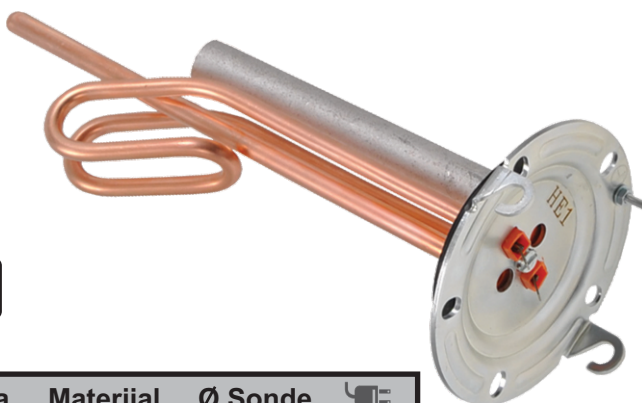

GREJAČ KOMLET ZA BOJLER ARISTON VELIS HE1

Artikal: **GREJAČ KOMPLET ZA BOJLER ARISTON VELIS HE1**

Šifra artikla: **13EGB462**

Barkod: **8606010466625**

SERIJA: VELIS, VELIS PRO

Šifra	(W)	(V)	Ø Grejača	Materijal	Ø Sonde	
13EGB462	1500	230	Ø8,1	Cu	Ø10	