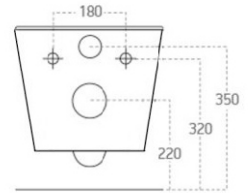

Tehnički crtež sa dimenzijama:

V LINE

S LINE

Konzolna šolja AVVA LUCCO

Artikal: **KONZOLNA ŠOLJA
AVVA LUCO 53cm (RIMLESS)**
Šifra artikla: 82100314
Barkod: 8606012908185

Konzolna šolja izrađena od keramike
Dostupna u crnoj i beloj boji
Rimless funkcija
Laka i brza montaža
Dimenija konzolne šolje je **53x36cm**