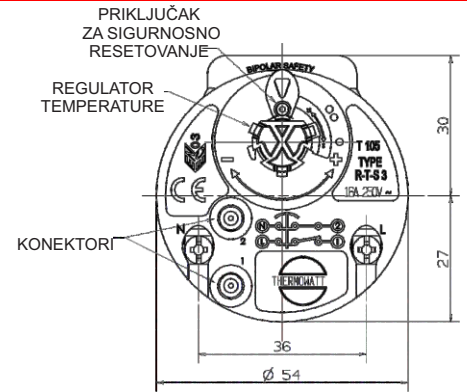

ŠTAPNI TERMOSTAT SA REGULACIJOM

Artikal: **TERMOSTAT SA REGULACIJOM**
Šifra artikla: **13181336**
Barkod: **8606012900721**

Artikal: **TERMOSTAT SA REGULACIJOM**
Šifra artikla: **133412082**
Barkod: **8606012900844**

Artikal: **TERMOSTAT SA REGULACIJOM**
Šifra artikla: **13226801**
Barkod: **8132294020005**

Artikal: **TERMOSTAT SA REGULACIJOM**
Šifra artikla: **13181357**
Barkod: **8606012900738**

Artikal: **TERMOSTAT SA REGULACIJOM**
Šifra artikla: **13226801**
Barkod: **8132268010001**

Šifra	Temperatura max/zaštitna	Dužina	Struja	(V)	
13181336	72/85	280mm	16A	250	Dvopolni
13181357	85/97	280mm	16A	250	Dvopolni
133412082	70/90	450mm	16A	250	Tropolni
13226801	78/82	220mm	16A	250	Dvopolni
13229402	78/82	170mm	16A	250	Dvopolni

KOMPATIBILNOST

ARISTON	TERMORAD
GORENJE	METALAC
PLATINUM	KONČAR
LEOV	GOLD LEON