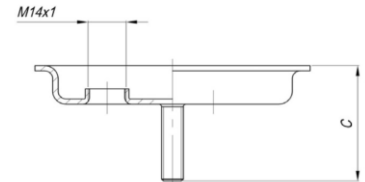

FLANŠNA POCINKOVANA FLANŠNA PROHROMSKA

Artikal: FLANŠNA
POCINKOVANA
Šifra artikla: 13PE004
Barkod: 8606012902565

Artikal: FLANŠNA
PROHROMSKA
Šifra artikla: 13PE006
Barkod: 8606012902572