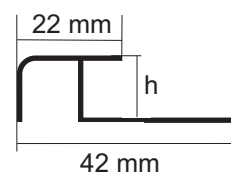

Šifra	Lajsna	Dužina	Dimenzije	
55LS10MH	MAT	3m	10mm	40