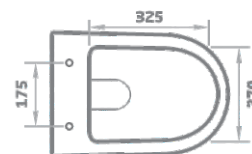

Barkod: 8249106000008

Izrađena od keramike

Dostupna u beloj boji

RIMLESS TORNADO funkcija

Laka i brza montaža

Dimenzija konzolne šolje je 49x36x35,5cm

LAKO
ODRŽAVANJE

SKORO
NEČUJNA