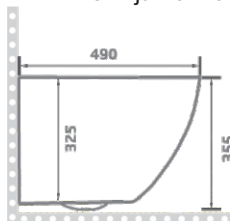

Artikal: **KONZOLNA ŠOLJA RIMLESS L - 49**
Šifra artikla: **82L4910B**
Barkod: **8249105000009**
Izrađena od keramike
Dostupna u beloj boji
Rimless funkcija
Laka i brza montaža
Dimenzija konzolne šolje je **49x36x35,5cm**