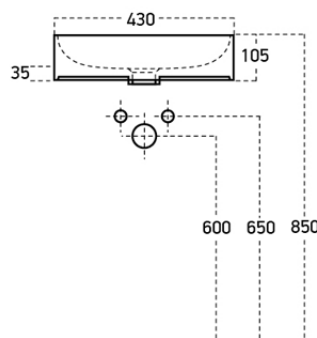

Artikal: **NADGRADNI LAVABO LUCENTE**

Šifra artikla:

BELI SJAJ 823043KL

CRNI MAT 823043BM

Barkod:

BELI SJAJ 8662376800029

CRNI MAT 8682376850520

Izrađen od keramike

Boja: **BELA SJAJ**

Dimenzija lavaboa je **Ø43,5x11cm**