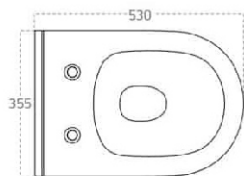

Tehnički crtež sa dimenzijama:

V LINE

S LINE

Konzolna šolja AVVA LUCCO

Artikal: **KONZOLNA ŠOLJA
AVVA LUCO 53cm (RIMLESS)**
Šifra artikla: 82100314
Barkod: 8606012908185

Konzolna šolja izrađena od keramike
Dostupna u crnoj i beloj boji
Rimless funkcija
Laka i brza montaža
Dimenija konzolne šolje je **53x36cm**

Konzolna šolja AVVA LUCCO SLIM 49cm

Artikal: **KONZOLNA ŠOLJA
AVVA SLIM LUCCO 49cm (RIMLESS)**
Šifra artikla: 82200114
Barkod: 8220011400008

Konzolna šolja izrađena od keramike
Dostupna u beloj boji
Rimless funkcija
Laka i brza montaža
Dimenija konzolne šolje je **49x36cm**

Konzolna šolja BRILLA LUCCO

Konzolna šolja izrađena od keramike
Dostupna u beloj boji
Rimless funkcija
Laka i brza montaža
Dimenija konzolne šolje je **53x36cm**

Artikal: **KONZOLNA ŠOLJA
BRILLA LUCCO 53cm (RIMLESS)**
Šifra artikla: **82100614**
Barkod: **8606012908345**