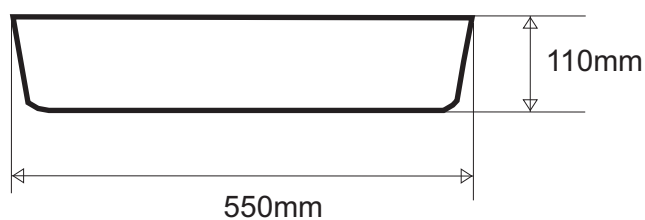

Artikal: **NADGRADNI LAVABO SLIM 11**

Šifra artikla: **82SB6286**

Barkod: **64512500007**

Izrađen od keramike

Boja: **BELA SJAJ**

Dimenzija lavaboa je **55x37x11cm**