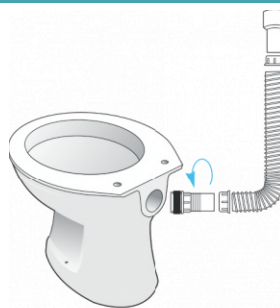

Artikal: **V&G FLEKSIBLNA WC VEZA L=1,5m**

Šifra artikla: 32S03010

Barkod: 8605008341463