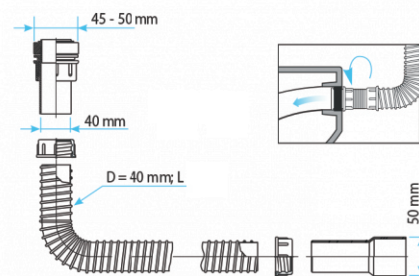

Šifra artikla: 32S03044

Barkod: 8605008341852

Artikal: **V&G FLEKSIBLNA WC VEZA L=1,5m**

Šifra artikla: 32S03010

Barkod: 8605008341463

Artikal: **V&G FLEKSIBLNA WC VEZA L=1m**

Šifra artikla: 32S11406

Barkod: 8605008300163