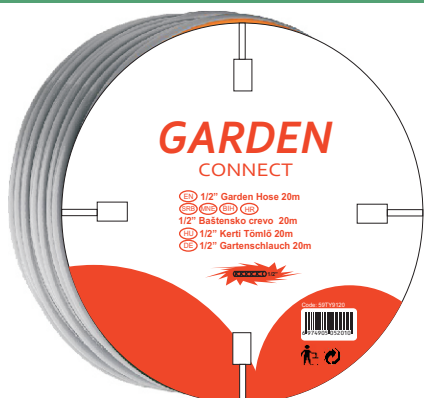

Baštensko crevo (Armirano)

Artikal: **BAŠTENSKO CREVO 20M (ARMIRANO)**
 Šifra artikla: **59TY9120**
 Barkod: **6974905052010**

Artikal: **BAŠTENSKO CREVO 30M (ARMIRANO)**
 Šifra artikla: **59TY9130**
 Barkod: **6974905052034**