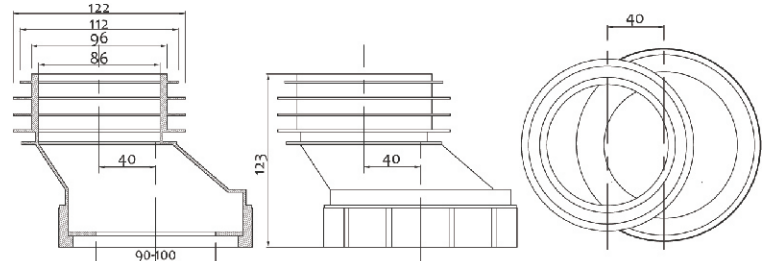

Artikal: GENZLA ZA WC ŠOLJU EKSCENTRIČNA 45MM
Šifra artikla: 32IT1354
Barkod: 8055118132930