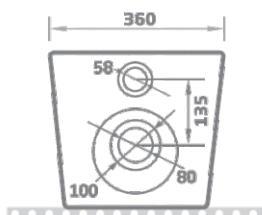

Rimless funkcija

Laka i brza montaža

Dimenzija konzolne šolje je **54x36x41cm**

*Euro
Standard*

Podna - konzolna šolja OVAL

Artikal: **PODNA - KONZOLNA ŠOLJA OVAL - 55cm - komplet**

Šifra artikla: **8254010F**

Barkod: **8254010900009**

Konzolna šolja izrađena je od keramike

Uz podnu konzolnu šolju dolazi i pripadajuća daska za WC šolju

Rimless funkcija

Laka i brza montaža

Dimenzija konzolne šolje je **55x36x41cm**