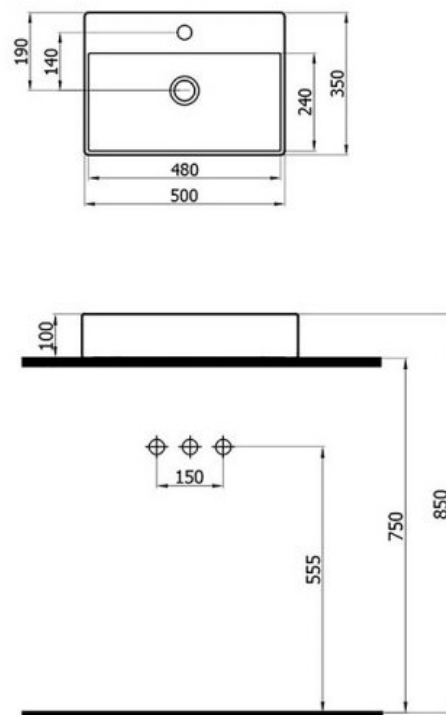

U zavisnosti od mesta ispusta, monoblok može biti simplon i baltik
Dimenzija monobloka je **64x36,5x83cm**

*Euro
Standard*

Monoblok OVAL - komplet

Artikal: **MONOBLOK EUROSTANDARD OVAL B/S**

Šifra artikla: **8264012E**

U zavisnosti od mesta ispusta, monoblok može biti simplon i baltik
 Dimenzija monobloka je **SIMPLON 66,5x35,5x76cm**
BALTİK 64,5x36,5x77cm

**EGEVITRİFIYE****Monoblok TYANA - komplet**

Artikal: **MONOBLOK TYANA B/S**

Artikal: **NADGRADNI LAVABO DOMINO 70x40x13,5cm**
Šifra artikla: **5019BT**
Barkod: **8692342015019**
Izrađen od keramike
Boja: **BELA SJAJ**
Dimenzija lavaboa je **70x40x13,5cm**

Artikal: **NADGRADNI LAVABO ELIPS 66x45x11cm**

Šifra artikla: **5026BT**

Barkod: **8692342015026**

Izrađen od keramike

Boja: **BELA SJAJ**

Dimenzija lavaboa je **66x45x11cm**

Artikal: **NADGRADNI LAVABO SMART 50x35x10cm**

Šifra artikla: **5005**

Barkod: **8692342015005**