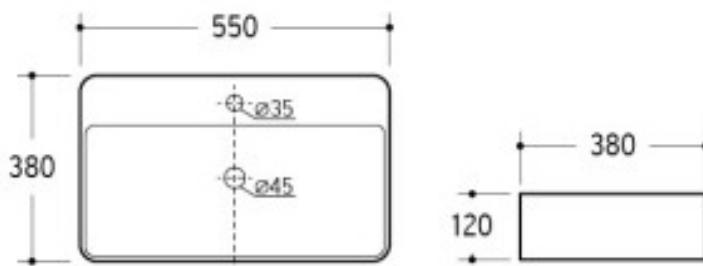

Izrađen od keramike

Boja: **BELA SJAJ**

Dimenzija lavaboa je **50x35x10cm**

*Opcija kačenje na zid

*Euro
Standard*

Pojedinačni lavabo TRUST 2

SANITARIJA

Artikal: **NADGRADNI LAVABO TRUST 2**
Šifra artikla: **82SB6282**
Barkod: **628282500007**
Izrađena od keramike
Boja: **BELA SJAJ**
Dimenzija lavaboa je **55x38x12cm**